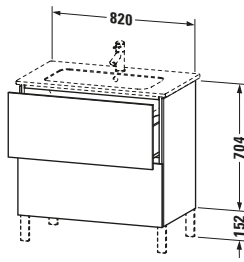

## Waschtischunterbau bodenstehend

Basis Angaben	
Langbezeichnung	Duravit L-Cube Waschtischunterbau bodenstehend, Graphit Supermatt, Rechteckig, Anzahl Auszüge: 2, Tip-on Technik – LC662608080

Features	
Tip-on Technik	✓
Einrichtungssystem	Optional
Selbsteinzug mit Dämpfung	✓
Siphonausschnitt	✓
Schürze	✓
Füße	Optional

Waschplatz	
Position Becken	Mitte

Montage	
Montageart	Montage unter Waschtisch / Bodenstehend / Wandmontage

Logistik	
Artikelgewicht	42,94 kg

Farbe	
Farbwert	Graphit
Glanzgrad	Supermatt

Verkaufsverpackung	
Art Verkaufsverpackung	Karton
Menge / Verkaufsverpackung	1 Stk.
Ab Werk verpackt	✓
Breite Verkaufsverpackung inkl. Artikel	922 mm
Höhe Verkaufsverpackung inkl. Artikel	875 mm
Tiefe Verkaufsverpackung inkl. Artikel	550 mm
Gewicht Verkaufsverpackung inkl. Artikel	48 kg
Anzahl Packstücke	1

Front	
Farbwert Front	Graphit
Glanzgrad Front	Supermatt

Korpus	
Glanzgrad Korpus	Supermatt
Material Korpus	Hochverdichtete Dreischicht-Holzspanplatte
Oberfläche Korpus	Dekor

Vermaßung	
Breite / Länge	820 mm
Höhe	704 mm
Tiefe / Breite	481 mm
Min. Wandabstand	0 mm