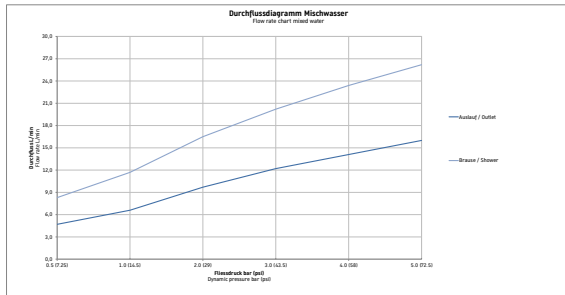

Einhebel-Wannenmischer Aufputz

Basis Angaben	
Langbezeichnung	Duravit Duravit No.1 Einhebel-Wannenmischer Aufputz Chrom Hochglanz – N15230000010

Features	
Geeignet für Durchlauferhitzer	✓

Vermaßung	
Höhe	137 mm
Stichmaß	150 mm

Passende Produkte	
Passende Artikel	
Passende Artikel finden Sie auf unserer Webseite.	

Beschreibungstexte	
Ausschreibungstext	Duravit Duravit No.1 Einhebel-Wannenmischer Aufputz Chrom Hochglanz, Oberflächenbehandlung: Verchromt, Form: Rund, Griffvariante: Hebelgriff, Anzahl Griffe: 1, Bedienungsart: Mechanisch, Technisches Feature: AirPlus, Durchflussmenge (3 bar): 20,2 l/min, Min. Empfohlener Betriebsdruck: 1 bar, Temperaturregelung: Keramikmischsystem, Anzahl Verbraucher: 2, Umstellung Verbraucher: Wanneneinlauf, Handbrause, Geeignet für Durchlauferhitzer, Anschlussmaß Schlauchanschluss: 1/2", Anschlussmaß Wasseranschluss: DN 15, Anschlussart Wasseranschluss: S-Anschlüsse, EAN Nr.: 8000177315947, Artikelgewicht: 1,3 kg, Abmessungen (Breite / Länge x Tiefe / Breite x Höhe): 216 x 178 x 137 mm, Artikel Nr.: N15230000010, Geräuschkategorie: II

Spezifikationen	
Wasseranschluss	
Anschlussart Wasseranschluss	S-Anschlüsse
Anschlussmaß Wasseranschluss	DN 15
Temperaturregelung	Keramikmischsystem
Durchflussmenge (3 bar)	20,2 l/min
Durchflussmenge Schlauchanschluss (3 bar)	12,2 l/min
Strahlart	Normalstrahl
Anschlussmaß Schlauchanschluss	1/2"
Verbraucher/Umsteller	Umsteller mit automatischer Rückstellung
Geräuschkategorie	II
Min. Empfohlener Betriebsdruck	1 bar
Max. Empfohlener Betriebsdruck	5 bar
Farbe	
Farbwert	Chrom
Glanzgrad	Hochglanz