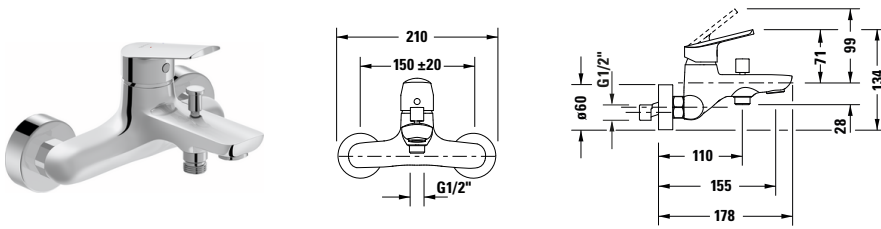

Einhebel-Wannenmischer Aufputz

Basis Angaben	
Langbezeichnung	Duravit Duravit No.1 Einhebel-Wannenmischer Aufputz Chrom Hochglanz – N15230000010

Features	
Geeignet für Durchlauferhitzer	✓

Vermaßung	
Höhe	137 mm
Stichmaß	150 mm

Passende Produkte	
Passende Artikel	
Passende Artikel finden Sie auf unserer Webseite.	

Beschreibungstexte	
Ausschreibungstext	Duravit Duravit No.1 Einhebel-Wannenmischer Aufputz Chrom Hochglanz, Oberflächenbehandlung: Verchromt, Form: Rund, Griffvariante: Hebelgriff, Anzahl Griffe: 1, Bedienungsart: Mechanisch, Technisches Feature: AirPlus, Durchflussmenge (3 bar): 20,2 l/min, Min. Empfohlener Betriebsdruck: 1 bar, Temperaturregelung: Keramikmischsystem, Anzahl Verbraucher: 2, Umstellung Verbraucher: Wanneneinlauf, Handbrause, Geeignet für Durchlauferhitzer, Anschlussmaß Schlauchanschluss: 1/2", Anschlussmaß Wasseranschluss: DN 15, Anschlussart Wasseranschluss: S-Anschlüsse, EAN Nr.: 8000177315947, Artikelgewicht: 1,3 kg, Abmessungen (Breite / Länge x Tiefe / Breite x Höhe): 216 x 178 x 137 mm, Artikel Nr.: N15230000010, Geräuschkategorie: II

Spezifikationen	
Wasseranschluss	
Anschlussart Wasseranschluss	S-Anschlüsse
Anschlussmaß Wasseranschluss	DN 15
Temperaturregelung	Keramikmischsystem
Durchflussmenge (3 bar)	20,2 l/min
Durchflussmenge Schlauchanschluss (3 bar)	12,2 l/min
Strahlart	Normalstrahl
Anschlussmaß Schlauchanschluss	1/2"
Verbraucher/Umsteller	Umsteller mit automatischer Rückstellung
Geräuschkategorie	II
Min. Empfohlener Betriebsdruck	1 bar
Max. Empfohlener Betriebsdruck	5 bar
Farbe	
Farbwert	Chrom
Glanzgrad	Hochglanz