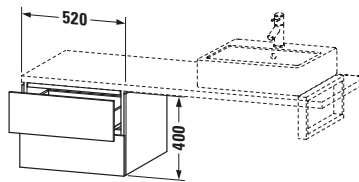

L-Cube # LC583707575

Design by Christian Werner

Unterschrank für Konsole

Basis Angaben	
Langbezeichnung	Duravit L-Cube Unterschrank für Konsole, Leinen Matt, Rechteckig, Anzahl Schubkästen: 2, Tip-on Technik – LC583707575
Artikel Nr.	LC583707575

Lieferumfang	
Montage	
Inkl. Befestigungsmaterial	✓
Technische Dokumentation	
Inkl. Montageanleitung	digital und gedruckt

Weitere Informationen finden Sie hier

<https://pro.duravit.de/p/LC583707575>

Spezifikationen	
Anzahl Schubkästen	2
Montagegrad	Montiert
Montage	
Montageart	Konsolenmontage / Wandhängend / Wandmontage
Farbe	
Farbwert	Leinen
Glanzgrad	Matt
Front	
Farbwert Front	Leinen
Glanzgrad Front	Matt
Material Front	Hochverdichtete Dreischicht-Holzspanplatte
Korpus	
Farbwert Korpus	Leinen
Glanzgrad Korpus	Matt
Material Korpus	Hochverdichtete Dreischicht-Holzspanplatte
Oberfläche Korpus	Dekor
Griff	
Ausführung Griff	Grifflos

Features	
Tip-on Technik	✓
Selbsteinzug mit Dämpfung	✓

Logistik	
Artikelgewicht	26,4 kg
Verkaufsverpackung	
Art Verkaufsverpackung	Karton
Menge / Verkaufsverpackung	1 Stk.
Ab Werk verpackt	✓
Breite Verkaufsverpackung inkl. Artikel	620 mm
Höhe Verkaufsverpackung inkl. Artikel	560 mm
Tiefe Verkaufsverpackung inkl. Artikel	550 mm
Gewicht Verkaufsverpackung inkl. Artikel	30 kg
Anzahl Packstücke	1

Passende Produkte	
Notwendige Artikel	
	Konsole # LC103C L-Cube
	Konsole # LC107C L-Cube
	Konsole # LC102C L-Cube
	Konsole # LC106C L-Cube

Vermaßung	
Breite / Länge	520 mm
Höhe	400 mm
Tiefe / Breite	547 mm
Min. Wandabstand	20 mm

Alle Zeichnungen enthalten alle notwendigen Maße (mm), die den üblichen Toleranzen unterliegen. Exakte Maße können nur am Produkt abgenommen werden.