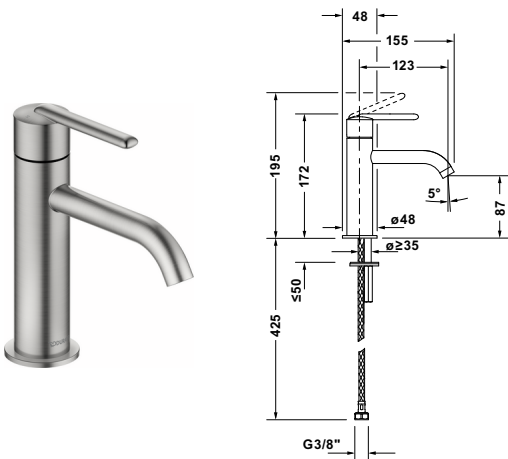

Balcoon # BA1013002070

Design by Patricia Urquiola

Einhebel-Waschtischmischer

Basis Angaben	
Langbezeichnung	Duravit Balcoon Einhebel-Waschtischmischer S FreshStart und MinusFlow Edelstahl Gebürstet – BA1013002070

Spezifikationen	
Montage	
Montageart	Standmontage
Temperaturregelung	Keramikmischsystem
Auslauf	Strahlformer
Durchflussmenge (3 bar)	4 l/min
Strahlart	Normalstrahl
Min. Empfohlener Betriebsdruck	1 bar
Max. Empfohlener Betriebsdruck	5 bar
Farbe	
Farbwert	Edelstahl
Glanzgrad	Gebürstet
Bedienung	
Bedienungsart	Mechanisch

Features	
Geeignet für Durchlauferhitzer	✓
Griffvariante	Hebelgriff
FreshStart	✓
MinusFlow	✓

Logistik	
Artikelgewicht	0,82 kg

Vermaßung	
Höhe	172 mm
Ausladung	123 mm

Beschreibungstexte	
Ausschreibungstext	<p>Duravit Balcoon Einhebel-Waschtischmischer S FreshStart und MinusFlow Edelstahl Gebürstet, Designer: Patricia Urquiola, Edelstahl Gebürstet, Form: Rund, Strahlart: Normalstrahl, Griffvariante: Hebelgriff, Bedienungsart: Mechanisch, Auslauf: Strahlformer, Technisches Feature: MinusFlow, AirPlus, FreshStart, FreshStart, MinusFlow, Durchflussmenge (3 bar): 4 l/min, Min. Empfohlener Betriebsdruck: 1 bar, Temperaturregelung: Keramikmischsystem, Geeignet für Durchlauferhitzer, Anschlussmaß Schlauchanschluss: 3/8", Anschlussart Wasseranschluss: Flexible Anschlussschläuche, EAN Nr.: 4067116471755, Artikelgewicht: 0,82 kg, Ausladung: 123 mm, Abmessungen (Breite / Länge x Tiefe / Breite x Höhe): 48 x 155 x 172 mm, Artikel Nr.: BA1013002070</p>