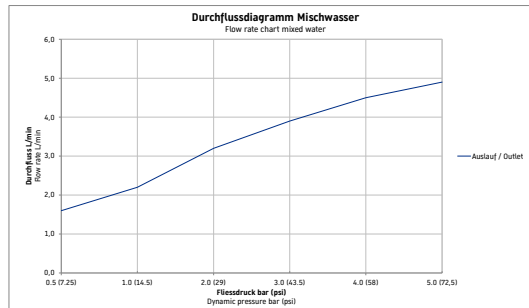

Balcoon # BA1013002070

Design by Patricia Urquiola

Einhebel-Waschtischmischer

Basis Angaben	
Langbezeichnung	Duravit Balcoon Einhebel-Waschtischmischer S FreshStart und MinusFlow Edelstahl Gebürstet – BA1013002070

Spezifikationen	
Montage	
Montageart	Standmontage
Temperaturregelung	Keramikmischsystem
Auslauf	Strahlformer
Durchflussmenge (3 bar)	4 l/min
Strahlart	Normalstrahl
Min. Empfohlener Betriebsdruck	1 bar
Max. Empfohlener Betriebsdruck	5 bar
Farbe	
Farbwert	Edelstahl
Glanzgrad	Gebürstet
Bedienung	
Bedienungsart	Mechanisch

Features	
Geeignet für Durchlauferhitzer	✓
Griffvariante	Hebelgriff
FreshStart	✓
MinusFlow	✓

Logistik	
Artikelgewicht	0,82 kg

Vermaßung	
Höhe	172 mm
Ausladung	123 mm

Beschreibungstexte	
Ausschreibungstext	<p>Duravit Balcoon Einhebel-Waschtischmischer S FreshStart und MinusFlow Edelstahl Gebürstet, Designer: Patricia Urquiola, Edelstahl Gebürstet, Form: Rund, Strahlart: Normalstrahl, Griffvariante: Hebelgriff, Bedienungsart: Mechanisch, Auslauf: Strahlformer, Technisches Feature: MinusFlow, AirPlus, FreshStart, FreshStart, MinusFlow, Durchflussmenge (3 bar): 4 l/min, Min. Empfohlener Betriebsdruck: 1 bar, Temperaturregelung: Keramikmischsystem, Geeignet für Durchlauferhitzer, Anschlussmaß Schlauchanschluss: 3/8", Anschlussart Wasseranschluss: Flexible Anschlussschläuche, EAN Nr.: 4067116471755, Artikelgewicht: 0,82 kg, Ausladung: 123 mm, Abmessungen (Breite / Länge x Tiefe / Breite x Höhe): 48 x 155 x 172 mm, Artikel Nr.: BA1013002070</p>