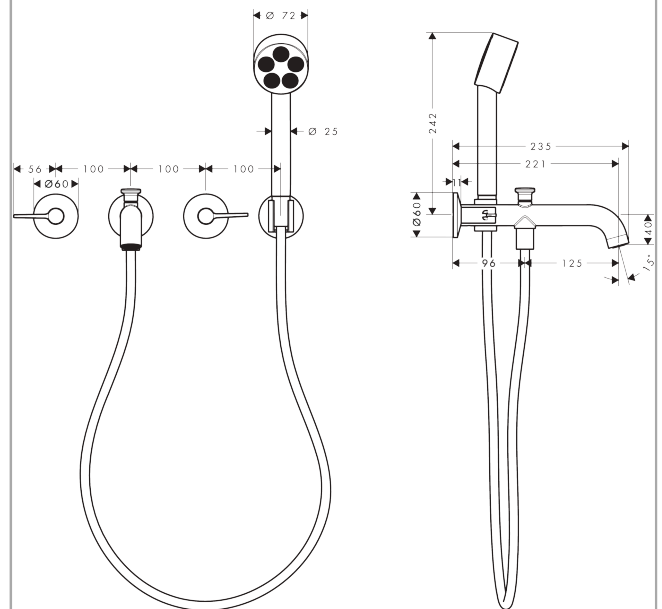

### 3-Loch Wannenarmatur Unterputz für Wandmontage mit Hebelgriffen und Handbrause

Oberfläche: **Brushed Nickel** Artikelnummer: **48444820**

##### Merkmale

- besteht aus: 3-Loch Wannenarmatur, Handbrause, Brausehalter, Brauseschlauch
- 2 Verbraucher
- Ausladung: 220 mm
- Strahlart Armatur: Normalstrahl
- Keramikventile heiß/kalt 90°
- Umsteller mit automatischer Rückstellung
- Rückflussverhinderer
- Anschlussgröße: DN15
- Anschlussart: Grundkörper
- Wandmontage
- min. Betriebsdruck: 1 bar
- max. Betriebsdruck: 10 bar
- Strahlart Handbrause: PowderRain

#### Produktabbildung

#### Maßzeichnung

**AXOR One**

**3-Loch Wannensarmatur Unterputz für Wandmontage mit Hebelgriffen und Handbrause**

Oberfläche: **Brushed Nickel** Artikelnummer: **48444820**

**Durchflussdiagramm**