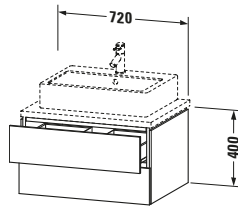

Konsolenwaschtischunterbau wandhängend

Basis Angaben	
Langbezeichnung	Duravit L-Cube Konsolenwaschtischunterbau wandhängend, Eiche Natur Matt, Rechteckig, Anzahl Schubkästen: 2, Tip-on Technik – LC581603030

Lieferumfang	
Montage	
Inkl. Befestigungsmaterial	✓
Technische Dokumentation	
Inkl. Montageanleitung	digital und gedruckt

Passende Produkte	
Passende Artikel	
	Raumsparsiphon # 005076 Universal
	Einrichtungssystem Set # UV0502 Universal

Spezifikationen	
Anzahl Schubkästen	2
Für Anzahl Waschtische	1
Montagegrad	Montiert
Waschplatz	
Position Becken	Mitte
Montage	
Montageart	Konsolenmontage / Wandhängend / Wandmontage
Farbe	
Farbwert	Eiche Natur
Glanzgrad	Matt
Front	
Farbwert Front	Eiche Natur
Glanzgrad Front	Matt
Korpus	
Glanzgrad Korpus	Matt
Material Korpus	Hochverdichtete Dreischicht-Holzspanplatte
Oberfläche Korpus	Dekor
Griff	
Ausführung Griff	Grifflos

Logistik	
Artikelgewicht	30,4 kg
Verkaufsverpackung	
Art Verkaufsverpackung	Karton
Menge / Verkaufsverpackung	1 Stk.
Ab Werk verpackt	✓
Breite Verkaufsverpackung inkl. Artikel	720 mm
Höhe Verkaufsverpackung inkl. Artikel	547 mm
Tiefe Verkaufsverpackung inkl. Artikel	400 mm
Gewicht Verkaufsverpackung inkl. Artikel	30,4 kg
Anzahl Packstücke	1

Notwendige Artikel	
	Konsole # LC103C L-Cube
	Konsole # LC107C L-Cube
	Konsole # LC102C L-Cube
	Konsole # LC106C L-Cube

Vermaßung	
Breite / Länge	720 mm
Höhe	400 mm
Tiefe / Breite	547 mm
Min. Wandabstand	20 mm

Weitere Informationen finden Sie hier

<https://pro.duravit.de/p/LC581603030>