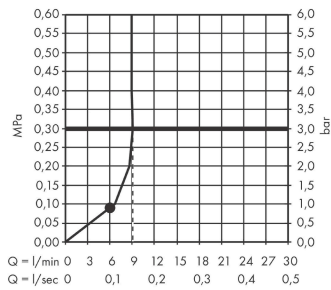

AXOR One
Brausenset 75 1jet EcoSmart mit Wandanschluss
 Oberfläche: **Matt Black** Artikelnummer: **48791670**

Durchflussdiagramm

Die Verbrauchswerte wurden praxisnah mit den dazugehörigen Armaturen (Thermostat/Mischer/Unterputzventil) gemessen.