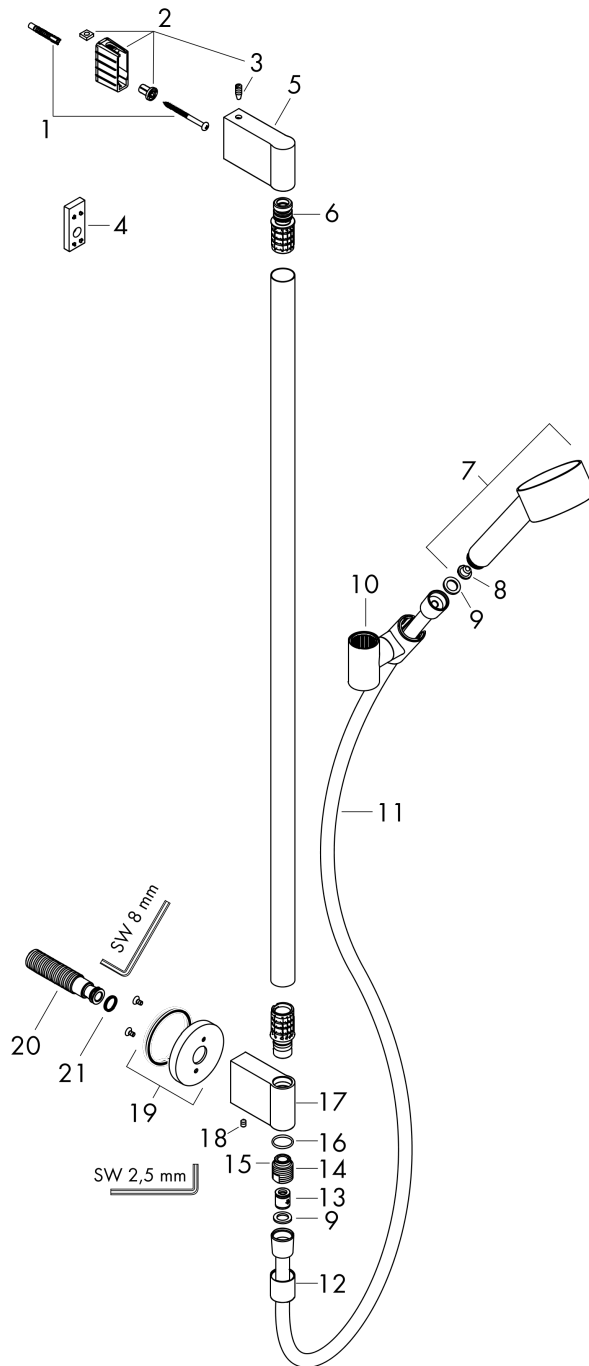

AXOR One
Brausenset 75 1jet EcoSmart mit Wandanschluss
 Oberfläche: **Matt Black** Artikelnummer: **48791670**

Durchflussdiagramm

Die Verbrauchswerte wurden praxisnah mit den dazugehörigen Armaturen (Thermostat/Mischer/Unterputzventil) gemessen.

AXOR One
Brausenset 75 1jet EcoSmart mit Wandanschluss
 Oberfläche: **Matt Black** Artikelnummer: **48791670**

Einbaubeispiel

AXOR One
Brausenset 75 1jet EcoSmart mit Wandanschluss
 Oberfläche: **Matt Black** Artikelnummer: **48791670**

Explosionszeichnung

Baujahr: >06/21

AXOR One
Brausenset 75 1jet EcoSmart mit Wandanschluss
 Oberfläche: **Matt Black** Artikelnummer: **48791670**

Ersatzteilliste

Baujahr: >06/21

Pos.	Beschreibung	Artikelnummer	Preis	VE
1	Befestigungsteile	96179000	11.90 CHF	1
2	Halteelement unten	94358670	192.40 CHF	1
3	Schraube	97795000	8.65 CHF	1
4	Fliesenausgleichsscheibe 7 mm	96397000	-	1
5	Abdeckung	94527670	88.00 CHF	1
6	O-Ring 13x3	98184000	3.25 CHF	1
7	Handbrause	48651670	-	1
8	Sieb	92672000	5.40 CHF	1
9	Dichtung	98058000	3.25 CHF	1
10	Schieber kompl.	95480670	109.20 CHF	1
11	Brauseschlauch 1,60 m	28626670	-	1
12	Hülse	94361670	132.95 CHF	1
13	Rückflußverhinderer-Set DW 15	94074000	14.25 CHF	1
14	Anschlußnippel	95392000	18.80 CHF	1
15	O-Ring 14x2	98129000	3.25 CHF	1
16	O-Ring 17x2	98199000	3.25 CHF	1
17	Rosette	94359670	68.85 CHF	1
18	Madenschraube M5x8	92851000	3.25 CHF	1
19	Anschlußnippel G½	95626000	45.85 CHF	1
20	O-Ring 13x2	98128000	3.25 CHF	1