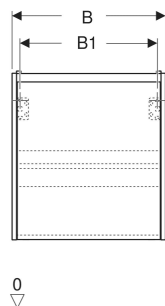

## EIGENSCHAFTEN

- Holz aus nachhaltiger Forstwirtschaft mit zertifizierter Herkunft
- Wandhängend
- Mit einer Tür
- Anschlagseite links oder rechts
- Griffmulde zum Öffnen
- Tür mit Dämpfungsmechanismus
- Mit einem versetzbaren Einlegeboden

## ZUBEHÖR

- Geberit Magnethalter
- Geberit Set Füße schmal

Art-Nr.	Farbe / Oberfläche	B cm	B1 cm	B2 cm	Breite Waschtisch cm	H cm	T cm	T1 cm	Tür	VE1 St.
504.084.01.1 Neu	weiß / lackiert seidenglänzend	55	49.6	51.8	60	60.6	33.7	30.1	Anschlag links oder rechts	1