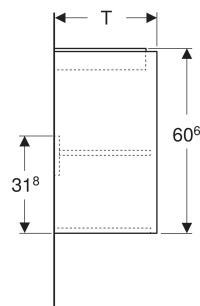

## EIGENSCHAFTEN

- Holz aus nachhaltiger Forstwirtschaft mit zertifizierter Herkunft
- Wandhängend
- Mit einer Tür
- Anschlagseite links oder rechts
- Griffmulde zum Öffnen
- Tür mit Dämpfungsmechanismus
- Mit einem versetzbaren Einlegeboden

## TECHNISCHE DATEN

Werkstoff Hochverdichtete Dreischicht-Holzspanplatte

## ZUBEHÖR

- Geberit Magnethalter
- Geberit Set Füße schmal

Art-Nr.	Farbe / Oberfläche	B cm	B1 cm	B2 cm	Breite Waschtisch cm	H cm	T cm	T1 cm	Tür	VE1 St.
504.084.01.1 Neu	weiß / lackiert seidenglänzend	55	49.6	51.8	60	60.6	33.7	30.1	Anschlag links oder rechts	1