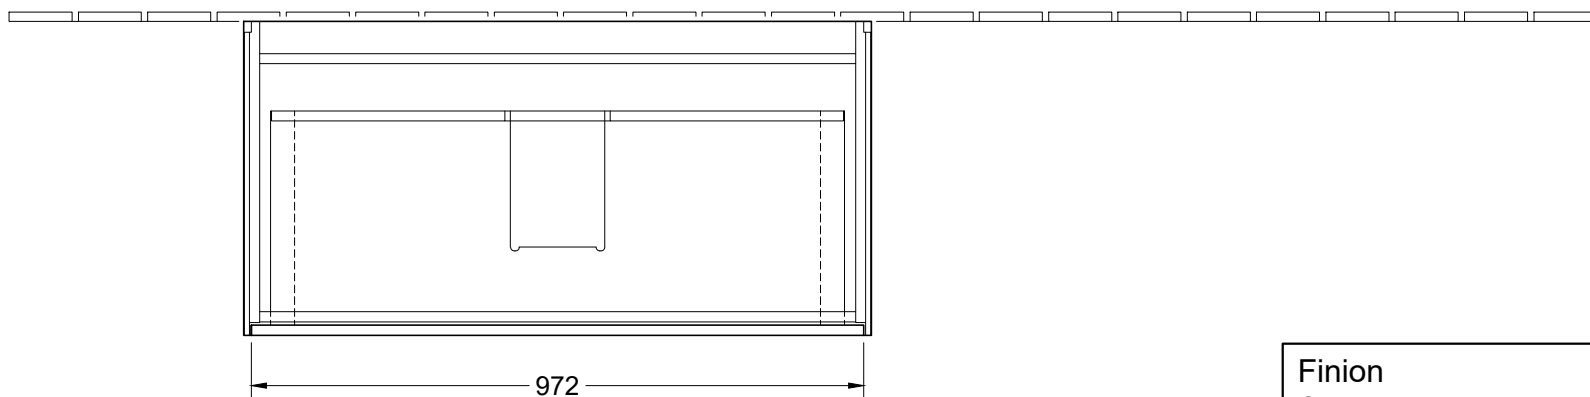

 220 - 240 V

Finion G02000XX		 <b>Villeroy &amp; Boch</b> 1748
V01 / 06.12.2016	1:12	