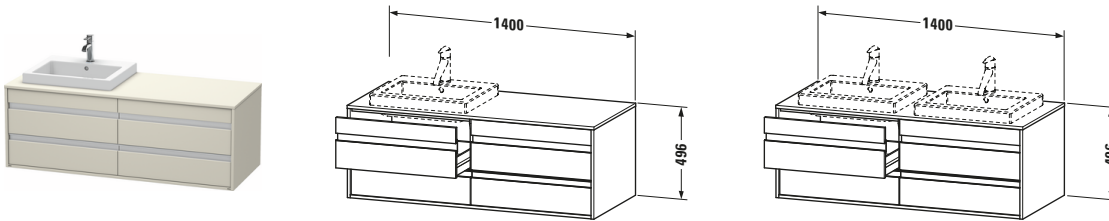

**Konsolenwaschtischunterbau wandhängend**

Basis Angaben	
Langbezeichnung	Duravit Ketho Konsolenwaschtischunterbau wandhängend, Taupe Matt, Rechteckig, Anzahl Ausschnitte: 1, Anzahl Schubkästen: 4 – KT6757L9191

Features	
Selbsteinzug mit Dämpfung	✓
Siphonausschnitt	✓
Schürze	✓
Hahnlochbohrungen möglich	✓

Weitere Informationen finden Sie hier

<https://pro.duravit.de/p/KT6757L9191>

Spezifikationen	
Anzahl Ausschnitte	1
Anzahl Schubkästen	4
Für Anzahl Waschtische	1
Montagegrad	Montiert
Waschplatz	
Position Becken	Links
Montage	
Montageart	Wandhängend / Wandmontage
Farbe	
Farbwert	Taupe
Glanzgrad	Matt
Front	
Farbwert Front	Taupe
Glanzgrad Front	Matt
Korpus	
Glanzgrad Korpus	Matt
Material Korpus	Hochverdichtete Dreischicht-Holzspanplatte
Oberfläche Korpus	Dekor
Konsole	
Farbwert Konsole	Taupe
Glanzgrad Konsole	Matt
Material Konsole	Hochverdichtete Dreischicht-Holzspanplatte
Oberfläche Konsole	Dekor
Griff	
Ausführung Griff	Griffleiste
Anzahl Griffe	4
Farbwert Griff	Silber

Lieferumfang	
Inkl. Konsolenplatte	✓
Montage	
Inkl. Befestigungsmaterial	✓
Technische Dokumentation	
Inkl. Montageanleitung	digital und gedruckt

Logistik	
Artikelgewicht	48,5 kg
Verkaufsverpackung	
Art Verkaufsverpackung	Karton
Menge / Verkaufsverpackung	1 Stk.
Ab Werk verpackt	✓
Breite Verkaufsverpackung inkl. Artikel	612 mm
Höhe Verkaufsverpackung inkl. Artikel	1440 mm
Tiefe Verkaufsverpackung inkl. Artikel	547 mm
Gewicht Verkaufsverpackung inkl. Artikel	54 kg
Anzahl Packstücke	1

Vermaßung	
Breite / Länge	1400 mm
Höhe	496 mm
Tiefe / Breite	550 mm
Min. Wandabstand	0 mm

Passende Produkte	
Passende Artikel	
	Raumsparsiphon # 005076 Universal