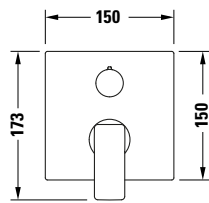

Manhattan # MH4210012046

Design by Duravit

Einhebel-Brausemischer Unterputz

Basis Angaben	
Langbezeichnung	Duravit Manhattan Einhebel-Brausemischer Unterputz Schwarz Matt – MH4210012046

Spezifikationen	
Wasseranschluss	
Anschlussart Wasseranschluss	Grundkörper
Temperaturregelung	Keramikmischsystem
Verbraucher/Umsteller	Ab- und Umstellventil
Anzahl Verbraucher	2
Form Rosette	Eckig
Min. Empfohlener Betriebsdruck	1 bar
Max. Empfohlener Betriebsdruck	5 bar
Farbe	
Farbwert	Schwarz
Glanzgrad	Matt

Features	
Geeignet für Durchlauferhitzer	✓

Lieferumfang	
Inkl. Sichtteile	✓
Inkl. Funktionseinheit	✓

Passende Produkte	
Passende Artikel	
Passende Artikel finden Sie auf unserer Webseite.	
Notwendige Artikel	
	Grundkörper # GK090000000 Brausen und Zubehör
	Grundkörper # GK0900001000 Brausen und Zubehör

Beschreibungstexte	
Ausschreibungstext	Duravit Manhattan Einhebel-Brausemischer Unterputz Schwarz Matt, Oberflächenbehandlung: Lackiert, Form: Eckig, Griffvariante: Hebelgriff, Anzahl Griffe: 2, Bedienungsart: Mechanisch, Min. Empfohlener Betriebsdruck: 1 bar, Temperaturregelung: Keramikmischsystem, Anzahl Verbraucher: 2, Umstellung Verbraucher: Kopfbrause, Handbrause, Geeignet für Durchlauferhitzer, Anschlussart Wasseranschluss: Grundkörper, EAN Nr.: 4067116104936, Artikelgewicht: 2,15 kg, Abmessungen (Breite / Länge x Tiefe / Breite x Höhe): 150 x 82 x 173 mm, Artikel Nr.: MH4210012046