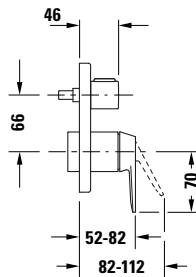

## Einhebel-Brausemischer Unterputz

Basis Angaben	
Langbezeichnung	Duravit Manhattan Einhebel-Brausemischer Unterputz Schwarz Matt – MH4210012046

Spezifikationen	
<b>Wasseranschluss</b>	
Anschlussart Wasseranschluss	Grundkörper
Temperaturregelung	Keramikmischsystem
Verbraucher/Umsteller	Ab- und Umstellventil
Anzahl Verbraucher	2
Form Rosette	Eckig
Min. Empfohlener Betriebsdruck	1 bar
Max. Empfohlener Betriebsdruck	5 bar
<b>Farbe</b>	
Farbwert	Schwarz
Glanzgrad	Matt

Beschreibungstexte	
Ausschreibungstext	<p>Duravit Manhattan Einhebel-Brausemischer Unterputz Schwarz Matt, Oberflächenbehandlung: Lackiert, Form: Eckig, Griffvariante: Hebelgriff, Anzahl Griffe: 2, Bedienungsart: Mechanisch, Min. Empfohlener Betriebsdruck: 1 bar, Temperaturregelung: Keramikmischsystem, Anzahl Verbraucher: 2, Umstellung Verbraucher: Kopfbrause, Handbrause, Geeignet für Durchlauferhitzer, Anschlussart Wasseranschluss: Grundkörper, EAN Nr.: 4067116104936, Artikelgewicht: 2,15 kg, Abmessungen (Breite / Länge x Tiefe / Breite x Höhe): 150 x 82 x 173 mm, Artikel Nr.: MH4210012046</p>