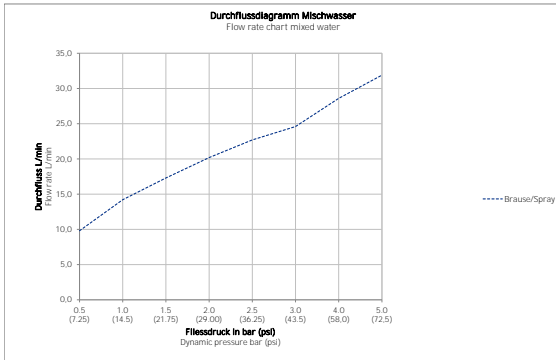

## Einhebel-Brausemischer Unterputz

Basis Angaben	
Langbezeichnung	Duravit Manhattan Einhebel-Brausemischer Unterputz Schwarz Matt – MH4210012046

Spezifikationen	
<b>Wasseranschluss</b>	
Anschlussart Wasseranschluss	Grundkörper
Temperaturregelung	Keramikmischsystem
Verbraucher/Umsteller	Ab- und Umstellventil
Anzahl Verbraucher	2
Form Rosette	Eckig
Min. Empfohlener Betriebsdruck	1 bar
Max. Empfohlener Betriebsdruck	5 bar
<b>Farbe</b>	
Farbwert	Schwarz
Glanzgrad	Matt

Beschreibungstexte	
Ausschreibungstext	<p>Duravit Manhattan Einhebel-Brausemischer Unterputz Schwarz Matt, Oberflächenbehandlung: Lackiert, Form: Eckig, Griffvariante: Hebelgriff, Anzahl Griffe: 2, Bedienungsart: Mechanisch, Min. Empfohlener Betriebsdruck: 1 bar, Temperaturregelung: Keramikmischsystem, Anzahl Verbraucher: 2, Umstellung Verbraucher: Kopfbrause, Handbrause, Geeignet für Durchlauferhitzer, Anschlussart Wasseranschluss: Grundkörper, EAN Nr.: 4067116104936, Artikelgewicht: 2,15 kg, Abmessungen (Breite / Länge x Tiefe / Breite x Höhe): 150 x 82 x 173 mm, Artikel Nr.: MH4210012046</p>