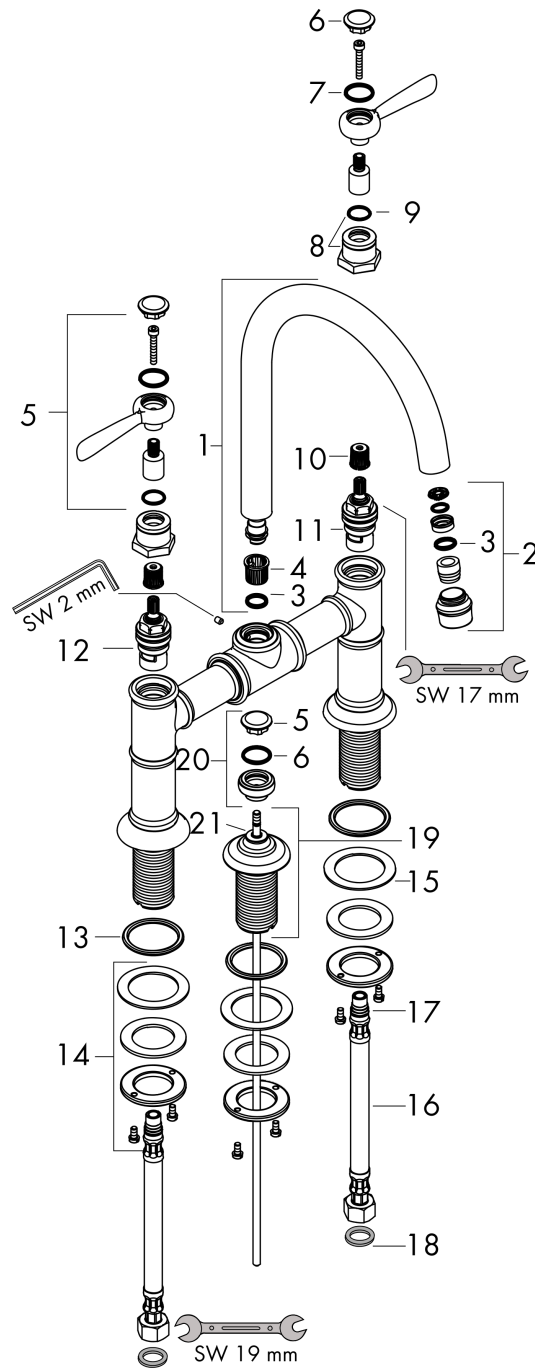

AXOR Montreux

2-Griff-Waschtischarmatur 220 mit Hebelgriffen und Zugstangen-Ablaufgarnitur

Oberfläche: **Brushed Nickel** Artikelnummer: **16511820**

Explosionszeichnung

Baujahr: >10/16

AXOR Montreux

2-Griff-Waschtischarmatur 220 mit Hebelgriffen und Zugstangen-Ablaufgarnitur

Oberfläche: **Brushed Nickel** Artikelnummer: **16511820**

Ersatzteilliste

Baujahr: >10/16

| Pos. | Beschreibung | Artikelnummer | Preis | VE |
|------|---|---------------|------------|----|
| 1 | Auslauf kpl. | 97990820 | 339.45 CHF | 1 |
| 2 | Strahlregler laminar M18x1 (7 l/min) | 97991820 | 58.70 CHF | 1 |
| 3 | O-Ring 11x2 | 98127000 | 3.25 CHF | 1 |
| 4 | Gleitring | 92849000 | 8.65 CHF | 1 |
| 5 | Griff | 92705820 | 166.45 CHF | 1 |
| 6 | Griffstopfen-Set, kalt / warm / neutral | 97987000 | 58.70 CHF | 1 |
| 7 | O-Ring 16x2 | 98133000 | 3.25 CHF | 1 |
| 8 | Hülse | 92712820 | 128.65 CHF | 1 |
| 9 | O-Ring 14x1,78 | 92984000 | 3.25 CHF | 1 |
| 10 | Griffadapter | 92375000 | 45.85 CHF | 1 |
| 11 | Absperreinheit links schließend | 96351000 | 45.85 CHF | 1 |
| 12 | Absperreinheit rechts schließend | 96350000 | 45.85 CHF | 1 |
| 13 | O-Ring 34x4 | 98155000 | 3.25 CHF | 1 |
| 14 | Schaftbefestigung für Absperrventil | 96078000 | 28.95 CHF | 1 |
| 15 | Gleitring | 97548000 | 3.25 CHF | 1 |
| 16 | Anschlussschlauch 600 mm M10x1 G3/8 | 97398000 | 28.95 CHF | 1 |
| 17 | O-Ring 8x1,75 | 97827000 | 3.25 CHF | 1 |
| 18 | Dichtungsset | 95581000 | 5.40 CHF | 1 |
| 19 | Rosette | 98620820 | 103.25 CHF | 1 |
| 20 | Zugknopf | 98619820 | 103.25 CHF | 1 |
| 21 | O-Ring 5x1 | 98196000 | 3.25 CHF | 1 |
| a | Ablaufventil | 94139820 | 166.45 CHF | 1 |