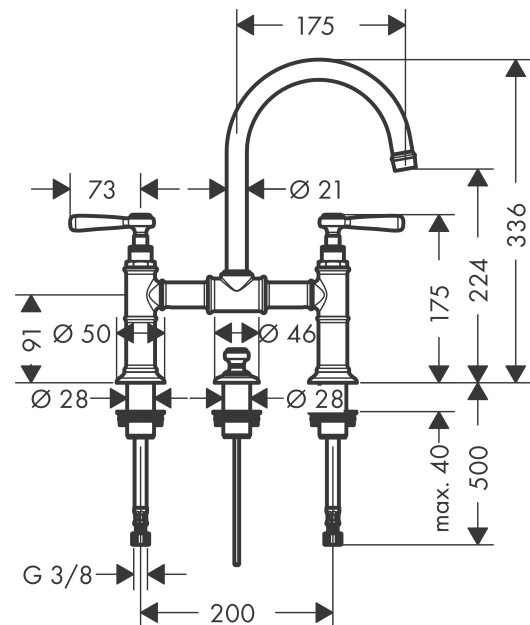

Maßzeichnung