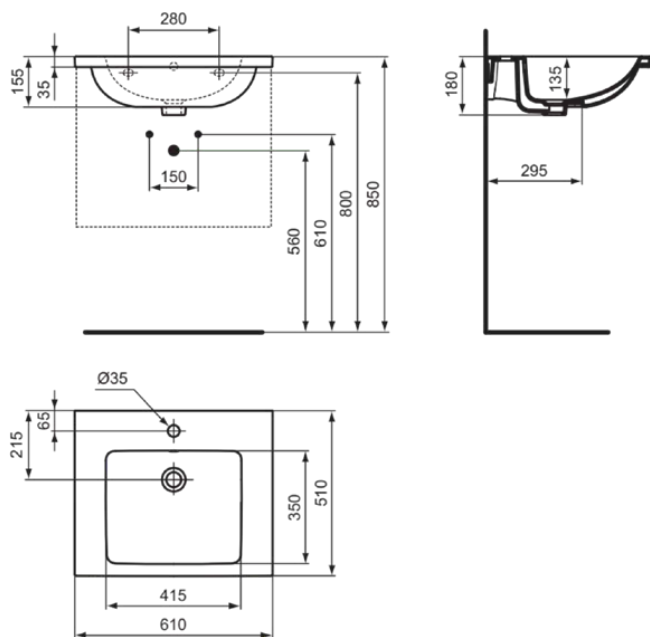

I.LIFE B

T460558

I.LIFE B | Möbelwaschtisch 610x510x180 mm in heather, 1 Hahnloch, mit Überlauf

Bild & Zeichnung

Allgemeine Informationen

Produktkategorie:	Waschtische
Produktart:	Möbelwaschtisch
Marke:	Ideal Standard
Kollektion:	I.LIFE B
Designer:	Palomba Serafini Associati
Colour:	58 - Heather
Oberflächenbeschaffenheit:	glänzend
Höhe (mm):	180
Breite (mm):	610
Ausladung (mm):	510
Nettogewicht (kg):	16.00
EAN Code:	8014140512011

Downloads

- [Installation Guide](#)

Produktstandards & Zertifikate

Normen:	EN 14688
Declaration of Performance classification (DoP):	CL 25

Produktspezifikationen

Farbcode:	58
Farbbeschreibung:	heather
Eckmodell:	Nein
Barrierefreies Produkt:	Nein
Mit Kettenöse:	Nein
Material:	Keramik
Materialspezifikation:	Feinfeurton
Anzahl von Hahnöchern je Waschbecken:	1
Anzahl von Waschbecken:	1
Sichtbarer Überlauf:	Ja
PVD Technologie:	Nein
Platzsparendes Modell:	Nein
Ablagefläche:	Hinten / Links / Rechts
Oberflächenbeschaffenheit:	glänzend
Position des Hahnlochs:	Mitte
Form des Überlaufs:	Rund
Mit Rückwand:	Nein
Mit Verschlussstopfen:	Nein
Mit Überlauf:	Ja
Mit Siphon:	Nein
Montageart:	wandhängend