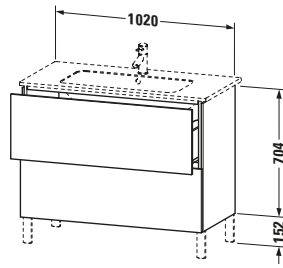

Waschtischunterbau bodenstehend

Basis Angaben	
Langbezeichnung	Duravit L-Cube Waschtischunterbau bodenstehend, Basalt Matt, Rechteckig, Anzahl Auszüge: 2, Tip-on Technik – LC662704343

Features	
Tip-on Technik	✓
Einrichtungssystem	Optional
Selbsteinzug mit Dämpfung	✓
Siphonausschnitt	✓
Schürze	✓
Füße	Optional

Spezifikationen	
Anzahl Auszüge	2
Für Anzahl Waschtische	1
Montagegrad	Montiert
Waschplatz	
Position Becken	Mitte
Montage	
Montageart	Montage unter Waschtisch / Bodenstehend / Wandmontage
Farbe	
Farbwert	Basalt
Glanzgrad	Matt
Front	
Farbwert Front	Basalt
Glanzgrad Front	Matt
Korpus	
Glanzgrad Korpus	Matt
Material Korpus	Hochverdichtete Dreischicht-Holzspanplatte
Oberfläche Korpus	Dekor
Griff	
Ausführung Griff	Grifflos

Vermaßung	
Breite / Länge	1020 mm
Höhe	704 mm
Tiefe / Breite	481 mm
Min. Wandabstand	0 mm

Weitere Informationen finden Sie hier

<https://pro.duravit.de/p/LC662704343>