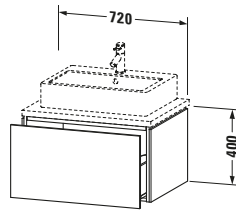

Konsolenwaschtischunterbau wandhängend

Basis Angaben	
Langbezeichnung	Duravit L-Cube Konsolenwaschtischunterbau wandhängend, Weiß Matt, Rechteckig, Anzahl Auszüge: 1, Tip-on Technik – LC581101818

Spezifikationen	
Anzahl Auszüge	1
Für Anzahl Waschtische	1
Montagegrad	Montiert
Waschplatz	
Position Becken	Mitte
Montage	
Montageart	Konsolenmontage / Wandhängend / Wandmontage
Farbe	
Farbwert	Weiß
Glanzgrad	Matt
Front	
Farbwert Front	Weiß
Glanzgrad Front	Matt
Korpus	
Glanzgrad Korpus	Matt
Material Korpus	Hochverdichtete Dreischicht-Holzspanplatte
Oberfläche Korpus	Dekor
Griff	
Ausführung Griff	Grifflos

Features	
Tip-on Technik	✓
Einrichtungssystem	Optional
Selbsteinzug mit Dämpfung	✓

Lieferumfang	
Montage	
Inkl. Befestigungsmaterial	✓
Technische Dokumentation	
Inkl. Montageanleitung	digital und gedruckt

Logistik	
Artikelgewicht	22,4 kg
Verkaufsverpackung	
Art Verkaufsverpackung	Karton
Menge / Verkaufsverpackung	1 Stk.
Ab Werk verpackt	✓
Breite Verkaufsverpackung inkl. Artikel	630 mm
Höhe Verkaufsverpackung inkl. Artikel	860 mm
Tiefe Verkaufsverpackung inkl. Artikel	565 mm
Gewicht Verkaufsverpackung inkl. Artikel	27 kg
Anzahl Packstücke	1

Vermaßung	
Breite / Länge	720 mm
Höhe	400 mm
Tiefe / Breite	547 mm
Min. Wandabstand	20 mm

Passende Produkte	
Passende Artikel	
	Raumsparsiphon # 005076 Universal
	Einrichtungssystem Set # UV0511 Universal