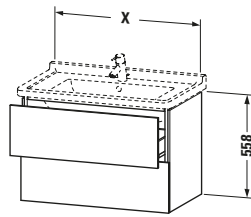

**Waschtischunterbau wandhängend**

Basis Angaben	
Langbezeichnung	Duravit L-Cube Waschtischunterbau wandhängend, Mediterrane Eiche Matt, Rechteckig, Anzahl Schubkästen: 2, Tip-on Technik – LC626407171

Lieferumfang	
<b>Montage</b>	
Inkl. Befestigungsmaterial	✓
<b>Technische Dokumentation</b>	
Inkl. Montageanleitung	digital und gedruckt

Vermaßung	
Breite / Länge	670 mm
Höhe	558 mm
Tiefe / Breite	469 mm
Min. Wandabstand	0 mm

Weitere Informationen finden Sie hier

<https://pro.duravit.de/p/LC626407171>