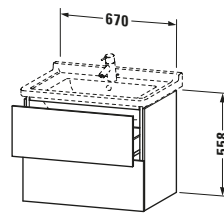

**Waschtischunterbau wandhängend**

Basis Angaben	
Langbezeichnung	Duravit L-Cube Waschtischunterbau wandhängend, Mediterrane Eiche Matt, Rechteckig, Anzahl Schubkästen: 2, Tip-on Technik – LC626407171

Lieferumfang	
<b>Montage</b>	
Inkl. Befestigungsmaterial	✓
<b>Technische Dokumentation</b>	
Inkl. Montageanleitung	digital und gedruckt

Logistik	
Artikelgewicht	32,7 kg
<b>Verkaufsverpackung</b>	
Art Verkaufsverpackung	Karton
Menge / Verkaufsverpackung	1 Stk.
Ab Werk verpackt	✓
Breite Verkaufsverpackung inkl. Artikel	615 mm
Höhe Verkaufsverpackung inkl. Artikel	860 mm
Tiefe Verkaufsverpackung inkl. Artikel	550 mm
Gewicht Verkaufsverpackung inkl. Artikel	37 kg
Anzahl Packstücke	1

Vermaßung	
Breite / Länge	670 mm
Höhe	558 mm
Tiefe / Breite	469 mm
Min. Wandabstand	0 mm

Weitere Informationen finden Sie hier

<https://pro.duravit.de/p/LC626407171>