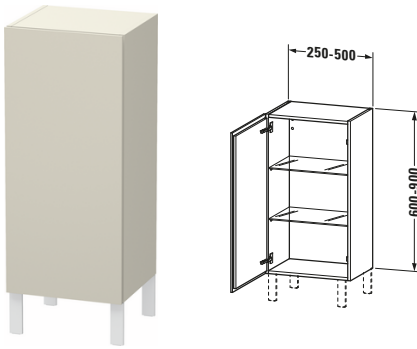

# L-Cube # LC1189L9191

Design by Christian Werner

## Halbhochschrank

Basis Angaben	
Langbezeichnung	Duravit L-Cube Halbhochschrank Individual, Taupe Matt, Rechteckig, Anzahl Türen: 1 – LC1189L9191
Artikel Nr.	LC1189L9191

Spezifikationen	
<b>Tür</b>	
Anzahl Türen	1
Türanschlag	Links
<b>Böden</b>	
Anzahl Glasfachböden	2
<b>Montage</b>	
Montageart	Wandhängend / Wandmontage
Montagegrad	Montiert
<b>Farbe</b>	
Farbwert	Taupe
Glanzgrad	Matt
<b>Front</b>	
Farbwert Front	Taupe
Glanzgrad Front	Matt
Material Front	Hochverdichtete Dreischicht-Holzspanplatte
<b>Korpus</b>	
Farbwert Korpus	Taupe
Glanzgrad Korpus	Matt
Material Korpus	Hochverdichtete Dreischicht-Holzspanplatte
Oberfläche Korpus	Dekor
<b>Griff</b>	
Ausführung Griff	Grifflos

Features	
Automatiktürscharnier mit Dämpfung	✓
Füße	Optional

Lieferumfang	
<b>Montage</b>	
Inkl. Befestigungsmaterial	✓
<b>Technische Dokumentation</b>	
Inkl. Montageanleitung	digital und gedruckt

Logistik	
Artikelgewicht	23,5 kg
<b>Verkaufsverpackung</b>	
Art Verkaufsverpackung	Karton
Menge / Verkaufsverpackung	1 Stk.
Ab Werk verpackt	✓
Breite Verkaufsverpackung inkl. Artikel	550 mm
Höhe Verkaufsverpackung inkl. Artikel	1030 mm
Tiefe Verkaufsverpackung inkl. Artikel	410 mm
Gewicht Verkaufsverpackung inkl. Artikel	23,5 kg
Anzahl Packstücke	1

Passende Produkte	
<b>Passende Artikel</b>	
	Sockelfuß # UV9991 Universal
	Sockelfuß # UV9993 Universal

Vermaßung	
Breite / Länge	250 mm
Min. Variable Breite / Länge	250 mm
Max. Variable Breite / Länge	500 mm
Höhe	600 mm
Tiefe / Breite	200 mm
Min. Wandabstand	50 mm
Min. Abstand Anbau Möbel	50 mm