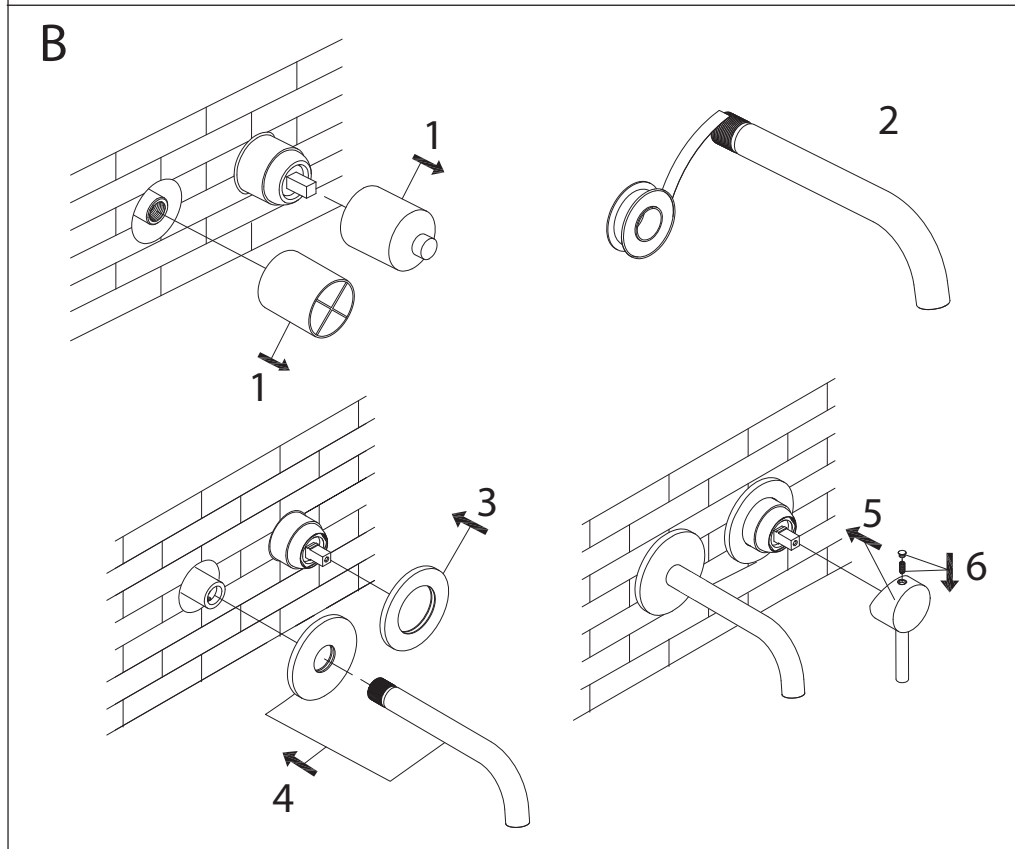

STEINBERG

Waschtisch-Einhebelmischbatterie

Wall mounted single lever basin mixer

Art.Nr. 100 1801/ 100 1816 / 100 1820

Installation / Installation

Technische Zeichnung / Technical drawing

Explosionszeichnung / Exploded drawing