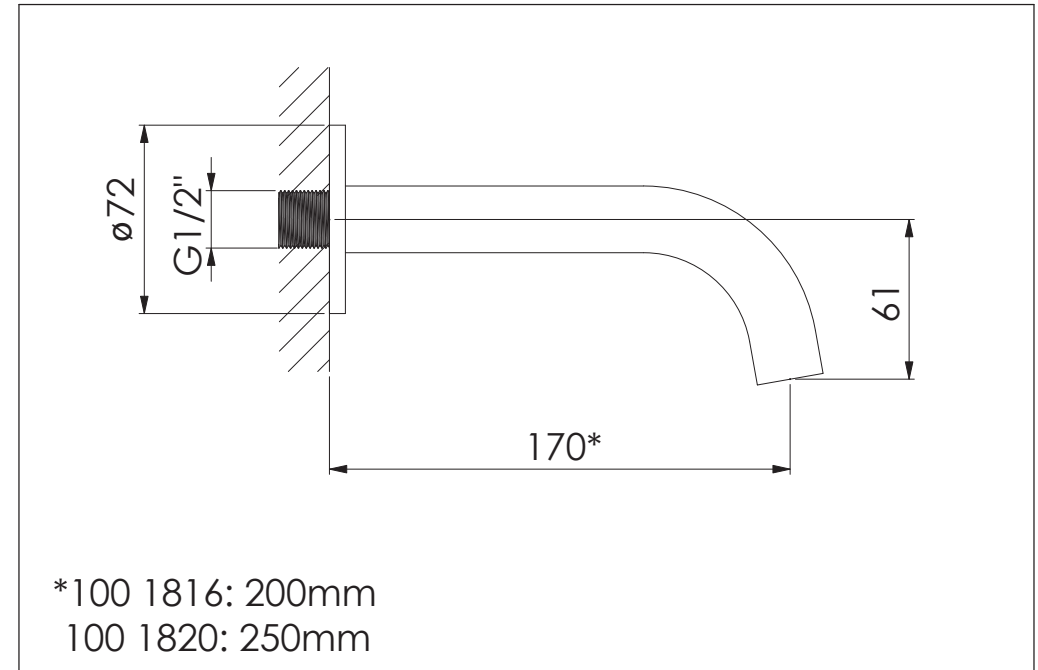

STEINBERG

Waschtisch-Einhebelmischbatterie

Wall mounted single lever basin mixer

Art.Nr. 100 1801/ 100 1816 / 100 1820

Installation / Installation

Technische Zeichnung / Technical drawing

Explosionszeichnung / Exploded drawing