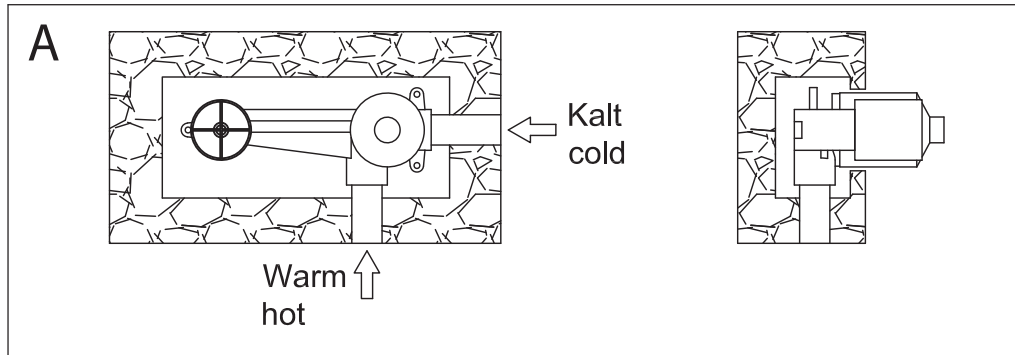

STEINBERG

Waschtisch-Einhebelmischbatterie

Wall mounted single lever basin mixer

Art.Nr. 100 1801/ 100 1816 / 100 1820

Installation / Installation

Technische Zeichnung / Technical drawing

Explosionszeichnung / Exploded drawing