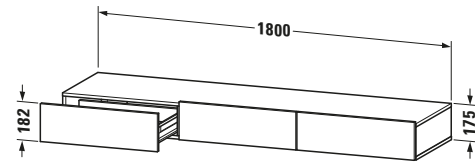

Schubkastenablage

Basis Angaben	
Langbezeichnung	Duravit DuraStyle Schubkastenablage, Weiß, Rechteckig, Anzahl Schubkästen: 3 – DS827302218
Artikel Nr.	DS827302218

Spezifikationen	
Anzahl Schubkästen	3
Montagegrad	Montiert

Montage	
Montageart	Wandhängend / Wandmontage

Farbe	
Farbwert	Weiß

Front	
Farbwert Front	Weiß
Glanzgrad Front	Hochglanz
Material Front	Hochverdichtete Dreischicht-Holzspanplatte

Korpus	
Farbwert Korpus	Weiß
Glanzgrad Korpus	Matt
Material Korpus	Hochverdichtete Dreischicht-Holzspanplatte
Oberfläche Korpus	Dekor

Logistik	
Artikelgewicht	48 kg
Verkaufsverpackung	
Art Verkaufsverpackung	Karton
Menge / Verkaufsverpackung	1 Stk.
Ab Werk verpackt	✓
Breite Verkaufsverpackung inkl. Artikel	1850 mm
Höhe Verkaufsverpackung inkl. Artikel	490 mm
Tiefe Verkaufsverpackung inkl. Artikel	235 mm
Gewicht Verkaufsverpackung inkl. Artikel	53 kg
Anzahl Packstücke	1

Passende Produkte	
Passende Artikel	
	Sitzkissen # DS9938 DuraStyle

Vermaßung	
Breite / Länge	1800 mm
Höhe	182 mm
Tiefe / Breite	440 mm

Weitere Informationen finden Sie hier	
	
https://pro.duravit.de/p/DS827302218	