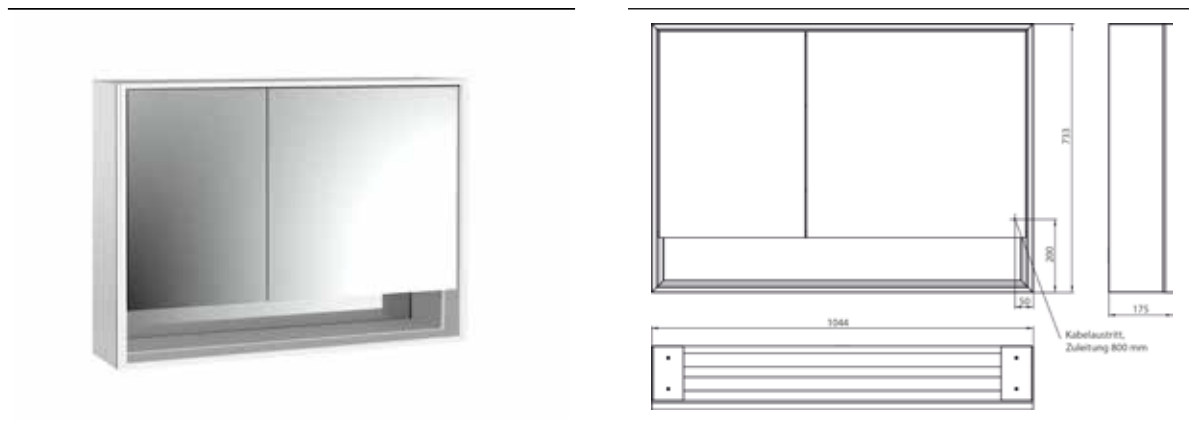

PRODUKTINFORMATION

Lichtspiegelschrank loft mit Unterfach, 1.000 mm, 2 Türen, Aufputzmodell mit verspiegelten Seitenwänden, IP 20. aluminium/spiegel

Art.-Nr.9798 052 14

Umlaufende LED-Beleuchtung, mit verspiegelter- oder weißer Glasrückwand, 2 stufenlos einstellbare Ablagen, 2 Türen (breite Tür rechts), 2 Steckdosen, Lichtsteuerung über 3 kapazitive von außen bedienbare Touch-Bedienfelder (An/Aus, Helligkeit und Lichtfarbe - kalt/warm - stufenlos einstellbar), Kabeldurchlass nach außen bei geschlossenen Spiegeltüren. Offenes Unterfach (Höhe: 122 mm) über die komplette Breite mit verspiegelter Rückwand. Höhe: 733 mm