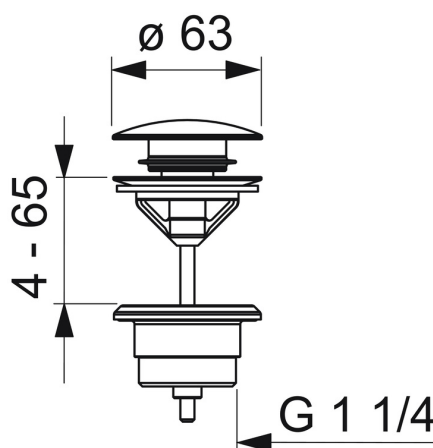

EAN: 4057304014994
static.hansa.com/0764010033

HANSA
Ablaufgarnitur verschließbar, G 1 1/4
; für Standard Waschtische
; Druckbetätigung (Push/Push)
; ohne Zugstange

- Zubehör
- Matt-Schwarz
- Push-Open-Ablaufgarnitur

Technische Daten

Technische Eigenschaften

Anschlussgröße	G1 1/4
Werkstoff	Messing