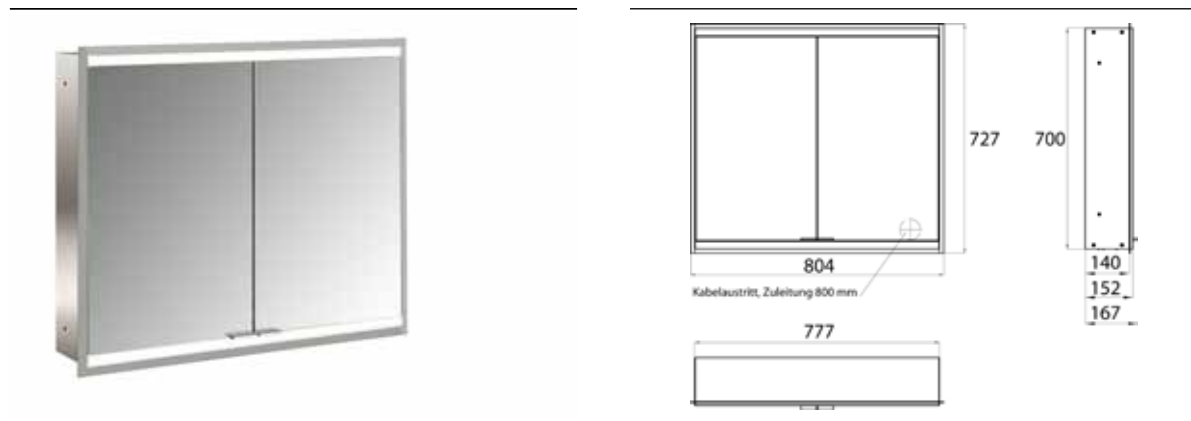

## PRODUKTINFORMATION

Lichtspiegelschrank prime 2, 800 mm, 2 Türen, Unterputzmodell, IP20 aluminium/weiss

Art.-Nr.9497 063 34

mit verspiegelter- oder weißer Glasrückwand, 2 stufenlos einstellbare Ablagen, 2 Türen, 1 Steckdose, stufenlose Lichtsteuerung (an/aus, Helligkeit und Lichtfarbe) über drei in die Glasrückwand integrierte Touchsensoren, Höhe: 730 mm, LED-Beleuchtung