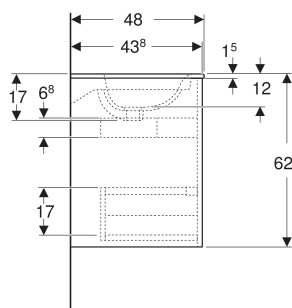

Geberit Renova Plan Set Doppelmöbelwaschtisch schmaler Rand, mit Unterschrank, zwei Schubladen

EIGENSCHAFTEN

- Holz aus nachhaltiger Forstwirtschaft mit zertifizierter Herkunft
- Wandhängend
- Mit zwei Schubladen
- Griffmulde zum Öffnen
- Schublade mit Selbsteinzug
- Schublade mit Geruchsverschlussausschnitt
- Erweiterter Serviceraum
- Seidenmatte Oberflächen mit Anti-Fingerabdruck-Beschichtung
- Feuchtigkeitsbeständig
- Vormontiert geliefert

TECHNISCHE DATEN

Werkstoff	Sanitärkeramik / Hochverdichtete Dreischicht- Holzspanplatte
Schubladenbelastung max.	20 kg

LIEFERUMFANG

- Möbelwaschtisch
- Unterschrank für Möbelwaschtisch
- Befestigungsmaterial
- Montageschablone

INFO

- Rohrbogengeruchsverschluss für Waschbecken, Raumsparmodell (Art.-Nr. 151.116.11.1) bitte zusätzlich bestellen

Art.-Nr.	Farbe / Oberfläche	Hahnloch	Überlauf	B cm	Breite Waschtisch cm	H cm	T cm	VE1 St.
504.042.IK.8 * Neu	Waschtisch: weiß / KeraTect Korpus, Front: salbeigrün / lackiert seidenmatt	links und rechts	sichtbar, symmetrisch	130	130	62.1	48	1