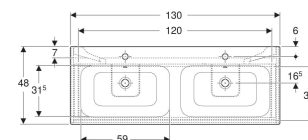

Geberit Renova Plan Set Doppelmöbelwaschtisch schmaler Rand, mit Unterschrank, zwei Schubladen

EIGENSCHAFTEN

- Holz aus nachhaltiger Forstwirtschaft mit zertifizierter Herkunft
- Wandhängend
- Mit zwei Schubladen
- Griffmulde zum Öffnen
- Schublade mit Selbsteinzug
- Schublade mit Geruchsverschlussausschnitt
- Erweiterter Serviceraum
- Seidenmatte Oberflächen mit Anti-Fingerabdruck-Beschichtung
- Feuchtigkeitsbeständig
- Vormontiert geliefert

TECHNISCHE DATEN

Werkstoff	Sanitärkeramik / Hochverdichtete Dreischicht- Holzspanplatte
Schubladenbelastung max.	20 kg

LIEFERUMFANG

- Möbelwaschtisch
- Unterschrank für Möbelwaschtisch
- Befestigungsmaterial
- Montageschablone

INFO

- Rohrbogengeruchsverschluss für Waschbecken, Raumsparmodell (Art.-Nr. 151.116.11.1) bitte zusätzlich bestellen

Art.-Nr.	Farbe / Oberfläche	Hahnloch	Überlauf	B cm	Breite Waschtisch cm	H cm	T cm	VE1 St.
504.042.IK.8 * Neu	Waschtisch: weiß / KeraTect Korpus, Front: salbeigrün / lackiert seidenmatt	links und rechts	sichtbar, symmetrisch	130	130	62.1	48	1