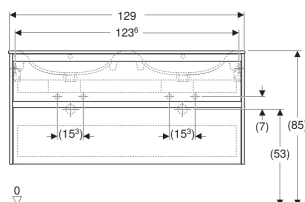

Geberit Renova Plan Set Doppelmöbelwaschtisch schmaler Rand, mit Unterschrank, zwei Schubladen

EIGENSCHAFTEN

- Holz aus nachhaltiger Forstwirtschaft mit zertifizierter Herkunft
- Wandhängend
- Mit zwei Schubladen
- Griffmulde zum Öffnen
- Schublade mit Selbsteinzug
- Schublade mit Geruchsverschlussausschnitt
- Erweiterter Serviceraum
- Seidenmatte Oberflächen mit Anti-Fingerabdruck-Beschichtung
- Feuchtigkeitsbeständig
- Vormontiert geliefert

TECHNISCHE DATEN

Werkstoff	Sanitärkeramik / Hochverdichtete Dreischicht- Holzspanplatte
Schubladenbelastung max.	20 kg

LIEFERUMFANG

- Möbelwaschtisch
- Unterschrank für Möbelwaschtisch
- Befestigungsmaterial
- Montageschablone

INFO

- Rohrbogengeruchsverschluss für Waschbecken, Raumsparmodell (Art.-Nr. 151.116.11.1) bitte zusätzlich bestellen

Art.-Nr.	Farbe / Oberfläche	Hahnloch	Überlauf	B cm	Breite Waschtisch cm	H cm	T cm	VE1 St.
504.042.IK.8 * Neu	Waschtisch: weiß / KeraTect Korpus, Front: salbeigrün / lackiert seidenmatt	links und rechts	sichtbar, symmetrisch	130	130	62.1	48	1