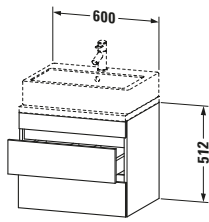

Konsolenwaschtischunterbau wandhängend

Basis Angaben	
Langbezeichnung	Duravit DuraStyle Konsolenwaschtischunterbau wandhängend, Betongrau Matt, Rechteckig, Anzahl Schubkästen: 2 – DS530500707

Spezifikationen	
Anzahl Schubkästen	2
Für Anzahl Waschtische	1
Compact	✓
Montagegrad	Montiert
Waschplatz	
Position Becken	Mitte
Montage	
Montageart	Konsolenmontage / Wandhängend / Wandmontage
Farbe	
Farbwert	Betongrau
Glanzgrad	Matt
Front	
Farbwert Front	Betongrau
Glanzgrad Front	Matt
Korpus	
Glanzgrad Korpus	Matt
Material Korpus	Hochverdichtete Dreischicht-Holzspanplatte
Oberfläche Korpus	Dekor
Griff	
Ausführung Griff	Grifflos

Features	
Inneneinteilung	Optional
Selbsteinzug mit Dämpfung	✓
Siphonausschnitt	✓
Schürze	✓

Lieferumfang	
Montage	
Inkl. Befestigungsmaterial	✓
Technische Dokumentation	
Inkl. Montageanleitung	digital und gedruckt

Logistik	
Artikelgewicht	20,6 kg
Verkaufsverpackung	
Art Verkaufsverpackung	Karton
Menge / Verkaufsverpackung	1 Stk.
Ab Werk verpackt	✓
Breite Verkaufsverpackung inkl. Artikel	620 mm
Höhe Verkaufsverpackung inkl. Artikel	700 mm
Tiefe Verkaufsverpackung inkl. Artikel	550 mm
Gewicht Verkaufsverpackung inkl. Artikel	24 kg
Anzahl Packstücke	1

Vermaßung	
Breite / Länge	600 mm
Höhe	512 mm
Tiefe / Breite	478 mm
Min. Wandabstand	20 mm

Passende Produkte	
Passende Artikel	
	Raumsparsiphon # 005076 Universal
	Inneneinteilung # UV9846 Universal
Notwendige Artikel	
	Konsolle # DS101C DuraStyle
	Konsolle # DS105C DuraStyle
	Konsolle # DS100C DuraStyle
	Konsolle # DS104C DuraStyle