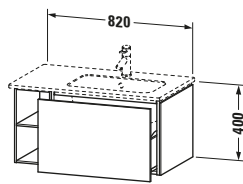

Waschtischunterbau wandhängend

Basis Angaben	
Langbezeichnung	Duravit L-Cube Waschtischunterbau wandhängend, Nussbaum Matt, Rechteckig, Anzahl Auszüge: 1, Tip-on Technik – LC619207979

Spezifikationen	
Anzahl Auszüge	1
Anzahl offener Fächer	2
Für Anzahl Waschtische	1
Montagegrad	Montiert
Waschplatz	
Position Becken	Rechts
Montage	
Montageart	Montage unter Waschtisch / Wandhängend / Wandmontage
Farbe	
Farbwert	Nussbaum
Glanzgrad	Matt
Front	
Farbwert Front	Nussbaum
Glanzgrad Front	Matt
Korpus	
Glanzgrad Korpus	Matt
Material Korpus	Hochverdichtete Dreischicht-Holzspanplatte
Oberfläche Korpus	Dekor
Griff	
Ausführung Griff	Grifflos

Features	
Tip-on Technik	✓
Einrichtungssystem	Optional
Selbsteinzug mit Dämpfung	✓

Lieferumfang	
Montage	
Inkl. Befestigungsmaterial	✓
Technische Dokumentation	
Inkl. Montageanleitung	digital und gedruckt

Logistik	
Artikelgewicht	23,5 kg
Verkaufsverpackung	
Art Verkaufsverpackung	Karton
Menge / Verkaufsverpackung	1 Stk.
Ab Werk verpackt	✓
Breite Verkaufsverpackung inkl. Artikel	540 mm
Höhe Verkaufsverpackung inkl. Artikel	860 mm
Tiefe Verkaufsverpackung inkl. Artikel	510 mm
Gewicht Verkaufsverpackung inkl. Artikel	26,8 kg
Anzahl Packstücke	1

Vermaßung	
Breite / Länge	820 mm
Höhe	400 mm
Tiefe / Breite	481 mm
Min. Wandabstand	0 mm

Passende Produkte	
Passende Artikel	
	Raumsparsiphon # 005076 Universal
	Einrichtungssystem Set # UV0510 Universal
	Waschtisch # 234683 ME by Starck
Notwendige Artikel	
	Waschtisch # 234683 ME by Starck