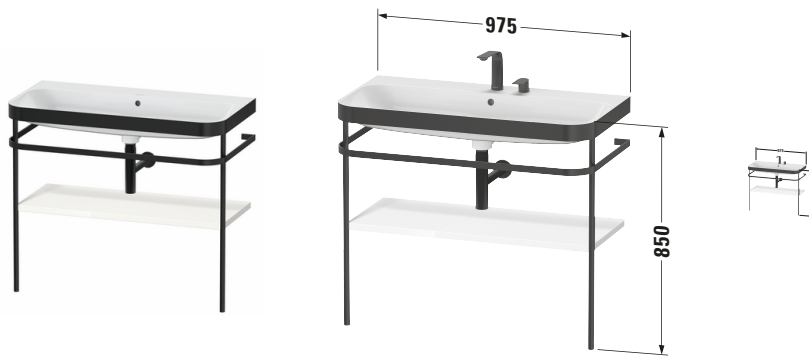

# Happy D.2 # HP4738N2222

Design by sieger design

c-bonded Set mit Metallkonsole

### Basis Angaben

Langbezeichnung	Duravit Happy D.2 c-bonded Set mit Metallkonsole, Weiß Hochglanz, Halbrund – HP4738N2222
-----------------	--

### Spezifikationen

<b>Keramik</b>	
Anzahl Waschplätze	1
Anzahl Becken	1
Position Becken	Mitte
<b>Griff</b>	
Ausführung Griff	Grifflos
<b>Front</b>	
Farbwert Front	Weiß
Glanzgrad Front	Hochglanz
Material Front	Hochverdichtete Dreischicht-Holzspanplatte
<b>Korpus</b>	
Farbwert Korpus	Weiß
Glanzgrad Korpus	Hochglanz
Material Korpus	Hochverdichtete Dreischicht-Holzspanplatte
Oberfläche Korpus	Dekor

### Vermaßung

Breite / Länge	975 mm
Höhe	850 mm
Tiefe / Breite	490 mm
Min. Wandabstand	0 mm