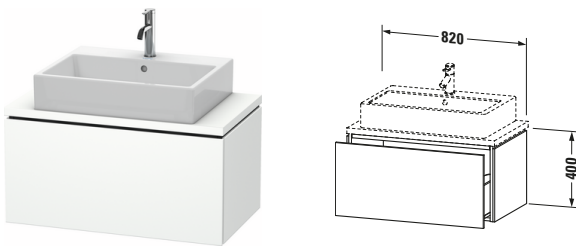

Konsolenwaschtischunterbau wandhängend

Basis Angaben	
Langbezeichnung	Duravit L-Cube Konsolenwaschtischunterbau wandhängend, Weiß Matt, Rechteckig, Anzahl Auszüge: 1, Tip-on Technik – LC580201818

Lieferumfang	
Montage	
Inkl. Befestigungsmaterial	✓
Technische Dokumentation	
Inkl. Montageanleitung	digital und gedruckt

Passende Produkte	
Passende Artikel	
	Raumsparsiphon # 005076 Universal
	Einrichtungssystem Set # UV0513 Universal

Spezifikationen	
Anzahl Auszüge	1
Für Anzahl Waschtische	1
Compact	✓
Montagegrad	Montiert
Waschplatz	
Position Becken	Mitte
Montage	
Montageart	Konsolenmontage / Wandhängend / Wandmontage
Farbe	
Farbwert	Weiß
Glanzgrad	Matt
Front	
Farbwert Front	Weiß
Glanzgrad Front	Matt
Korpus	
Glanzgrad Korpus	Matt
Material Korpus	Hochverdichtete Dreischicht-Holzspanplatte
Oberfläche Korpus	Dekor
Griff	
Ausführung Griff	Grifflos

Notwendige Artikel	
	Konsolle # LC101C L-Cube
	Konsolle # LC105C L-Cube
	Konsolle # LC100C L-Cube
	Konsolle # LC104C L-Cube

Vermaßung	
Breite / Länge	820 mm
Höhe	400 mm
Tiefe / Breite	477 mm
Min. Wandabstand	20 mm