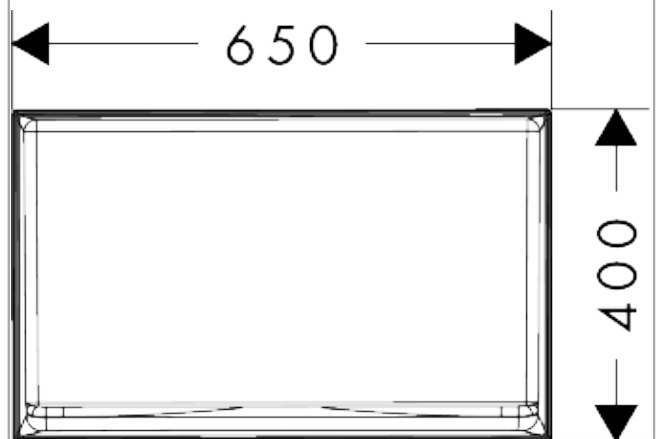

### Merkmale

- Material: Keramik
- Außenmaße Becken: 650x400x120 mm (BxTxH)
- Beckeninnenhöhe: 65 mm
- Glanzgrad: matt
- inklusive verdecktem Ablauf
- ohne Hahnloch
- ohne Überlauf
- ohne Ablage
- mit Ablaufventil
- Einbauart: Aufsatz
- mit Befestigungsmaterial

## Produktabbildung

## Maßzeichnung

Xuniva Evo E  
 Aufsatzwaschtisch 650/400 ohne Hahnloch und Überlauf  
 Oberfläche: Sandbeige Matt Artikelnummer: 60326780

Einbaubeispiel