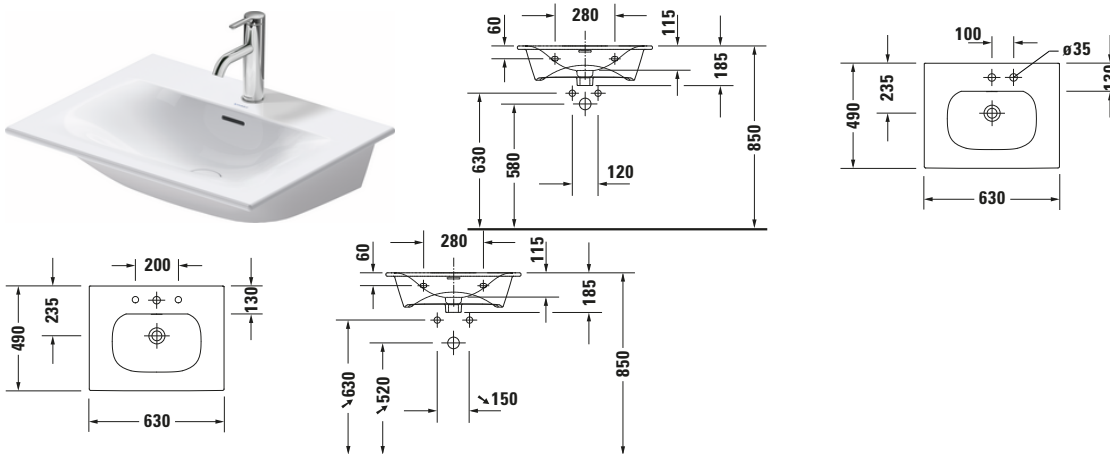

Waschtisch

Basis Angaben	
Langbezeichnung	Duravit Viu Waschtisch 630 mm Weiß Hochglanz, Hahnlochbank, Anzahl Hahnlöcher pro Waschplatz: 1, Überlauf – 2344630000

Passende Produkte	
Passende Artikel	
	Raumsparnsiphon # 0050760000 Universal
	Designsiphon # 005036 Universal

Weitere Informationen finden Sie hier

<https://pro.duravit.de/p/2344630000>

Spezifikationen	
Farbe	
Farbwert	Weiß
Innenfarbe	Weiß
Aussenfarbe	Weiß
Glanzgrad	Hochglanz
Glanzgrad Innen	Hochglanz
Glanzgrad Außen	Hochglanz
Überlauf	
Überlauf	✓
Waschplatz	
Anzahl Hahnlöcher pro Waschplatz	1
Material	
Material	Keramik

Features	
Waschplatz	
Hahnlochbank	✓
Waschtisch	
Von unten glasiert	✓

Logistik	
Artikelgewicht	16,6 kg

Beschreibungstexte	
Ausschreibungstext	<p>Duravit Viu Waschtisch Weiß Hochglanz 630 mm, Designer: sieger design, Sanitärkeramik, Wandhängend, Überlauf, Position Ablauf: Mitte, Von unten glasiert, Ablagefläche: Hahnlochbank, Anzahl Becken: 1, Beckenform: Halbrund, Position Becken: Mitte, Position Hahnloch: Mitte, Weiß Hochglanz, Geeignet für Möbel, Hahnlochbank, Inkl. Keramische Ventilabdeckhaube, Inkl. Push-Open Ventil, CE-Kennzeichen-1: EN 14688, EAN Nr.: 4053424671468, Artikelgewicht: 16,6 kg, Beckenbreite: 370 mm, Beckentiefe: 115 mm, Abmessungen (Breite / Länge x Tiefe / Breite x Höhe): 630 x 490 x 185 mm, Artikel Nr.: 2344630000</p>