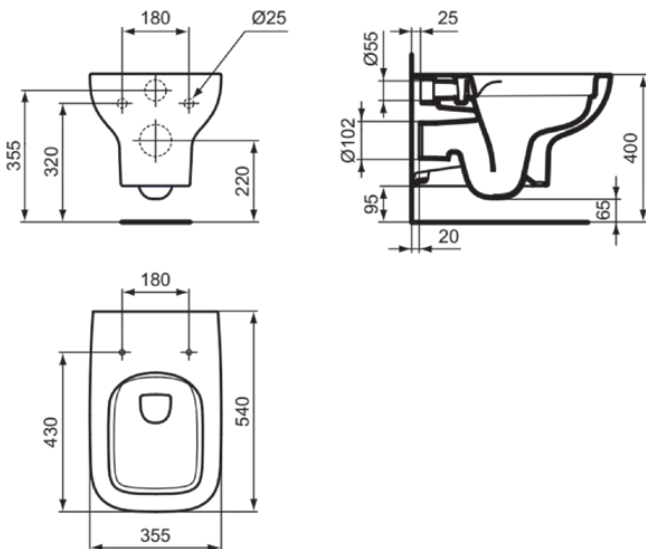

I.LIFE A

T4523MA

I.LIFE A | Wand-WC 355x540x335 mm in weiß, CL1 Vollspülung 3.9 - 6 l/min, horizontaler Ablauf | CL1, Spülrandlose Spültechnologie RimLS+, IdealPlus

Bild & Zeichnung

Allgemeine Informationen

Produktkategorie:	Toiletten
Produktart:	Wand-WC
Marke:	Ideal Standard
Kollektion:	I.LIFE A
Designer:	Palomba Serafini Associati
Colour:	MA - Weiß
Oberflächenbeschaffenheit:	glänzend
Höhe (mm):	335
Breite (mm):	355
Ausladung (mm):	540
Befestigungsart:	Befestigungsschrauben
Nettogewicht (kg):	21.40
VVS:	613118060
EAN Code:	8014140486756

Produktspezifikationen

CL1 Vollspülung maximal (Liter):	6
CL1 Vollspülung minimal (Liter):	3.9
Kindertoilette:	Nein
Farbcode:	MA
Farbbeschreibung:	weiß
Verdeckte Befestigung:	Nein
IdealPlus Technologie:	Ja
Spülart:	Tiefspül-WC
Barrierefreies Produkt:	Nein
Material:	Keramik
Materialspezifikation:	Glasiertes Porzellan
Position des Auslass:	Mitte
Ausrichtung des Auslass:	Horizontal

I.LIFE A

T4523MA

I.LIFE A | Wand-WC 355x540x335 mm in weiß, CL1 Vollspülung 3.9 - 6 l/min, horizontaler Ablauf | CL1, Spülrandlose Spültechnologie RimLS+, IdealPlus

Produktspezifikationen

Sichtbarkeit des Auslass:	Verdeckt
PVD Technologie:	Nein
Position des Wasserzulaufs:	Hinten
Erhöhte Ausführung:	Nein
Oberflächenbeschaffenheit:	glänzend
Art des Wasserzulaufs:	Verdeckt
Mit Bidetfunktion:	Nein
Mit Hygieneausparung / fester Toilettensitz:	Nein
Mit Geruchsabsaugung:	Nein
Befestigungsart:	Befestigungsschrauben
Montageart:	wandhängend