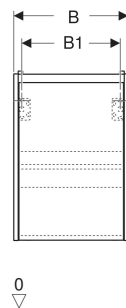

Geberit Renova Compact Unterschrank für Handwaschbecken, mit einer Tür, verkürzte Ausladung

EIGENSCHAFTEN

- Holz aus nachhaltiger Forstwirtschaft mit zertifizierter Herkunft
- Wandhängend
- Verkürzte Ausladung
- Mit einer Tür
- Anschlagseite links oder rechts
- Griffmulde zum Öffnen
- Tür mit Dämpfungsmechanismus
- Mit einem versetzbaren Einlegeboden

- Seidenmatte Oberflächen mit Anti-Fingerabdruck-Beschichtung
- Feuchtigkeitsbeständig
- Vormontiert geliefert

TECHNISCHE DATEN

Werkstoff Hochverdichtete Dreischicht-Holzspanplatte

LIEFERUMFANG

- Unterschrank für Handwaschbecken
- Einlegeboden
- Befestigungsmaterial

ZUBEHÖR

- Geberit Magnethalter
- Geberit Set Füße schmal

Art.-Nr.	Farbe / Oberfläche	B cm	B1 cm	B2 cm	Breite Waschtisch cm	H cm	T cm	T1 cm	Tür	VE1 St.
504.081.JR.1 * Neu	Nussbaum hickory / Melamin Holzstruktur	41.2	35.8	38	45	60.6	20.1	16.6	Anschlag links oder rechts	1