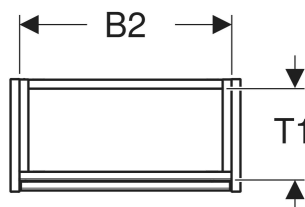

Geberit Renova Compact Unterschrank für Handwaschbecken, mit einer Tür, verkürzte Ausladung

EIGENSCHAFTEN

- Holz aus nachhaltiger Forstwirtschaft mit zertifizierter Herkunft
- Wandhängend
- Verkürzte Ausladung
- Mit einer Tür
- Anschlagseite links oder rechts
- Griffmulde zum Öffnen
- Tür mit Dämpfungsmechanismus
- Mit einem versetzbaren Einlegeboden

- Seidenmatte Oberflächen mit Anti-Fingerabdruck-Beschichtung
- Feuchtigkeitsbeständig
- Vormontiert geliefert

TECHNISCHE DATEN

Werkstoff Hochverdichtete Dreischicht-Holzspanplatte

LIEFERUMFANG

- Unterschrank für Handwaschbecken
- Einlegeboden
- Befestigungsmaterial

ZUBEHÖR

- Geberit Magnethalter
- Geberit Set Füße schmal

Art.-Nr.	Farbe / Oberfläche	B cm	B1 cm	B2 cm	Breite Waschtisch cm	H cm	T cm	T1 cm	Tür	VE1 St.
504.081.JR.1 * Neu	Nussbaum hickory / Melamin Holzstruktur	41.2	35.8	38	45	60.6	20.1	16.6	Anschlag links oder rechts	1