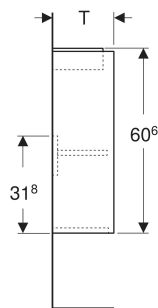

Geberit Renova Compact Unterschrank für Handwaschbecken, mit einer Tür, verkürzte Ausladung

EIGENSCHAFTEN

- Holz aus nachhaltiger Forstwirtschaft mit zertifizierter Herkunft
- Wandhängend
- Verkürzte Ausladung
- Mit einer Tür
- Anschlagseite links oder rechts
- Griffmulde zum Öffnen
- Tür mit Dämpfungsmechanismus
- Mit einem versetzbaren Einlegeboden

ZUBEHÖR

- Geberit Magnethalter
- Geberit Set Füße schmal

Art.-Nr.	Farbe / Oberfläche	B cm	B1 cm	B2 cm	Breite Waschtisch cm	H cm	T cm	T1 cm	Tür	VE1 St.
504.081.JR.1 * Neu	Nussbaum hickory / Melamin Holzstruktur	41.2	35.8	38	45	60.6	20.1	16.6	Anschlag links oder rechts	1