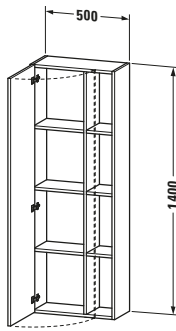

DuraStyle # DS1238R1616

Design by Matteo Thun & Antonio Rodriguez

Hochschrank

Basis Angaben	
Langbezeichnung	Duravit DuraStyle Hochschrank, Eiche Schwarz Matt, Rechteckig, Anzahl Türen: 1 – DS1238R1616
Artikel Nr.	DS1238R1616

Spezifikationen	
Anzahl offener Fächer	4
Montagegrad	Montiert
Tür	
Anzahl Türen	1
Türanschlag	Rechts
Böden	
Anzahl Holzfachböden	3
Montage	
Montageart	Wandhängend / Wandmontage
Farbe	
Farbwert	Eiche Schwarz
Glanzgrad	Matt
Front	
Farbwert Front	Eiche Schwarz
Glanzgrad Front	Matt
Material Front	Hochverdichtete Dreischicht-Holzspanplatte
Korpus	
Farbwert Korpus	Eiche Schwarz
Glanzgrad Korpus	Matt
Material Korpus	Hochverdichtete Dreischicht-Holzspanplatte
Oberfläche Korpus	Dekor
Griff	
Ausführung Griff	Grifflos

Features	
Automatiktürscharnier mit Dämpfung	✓

Lieferumfang	
Montage	
Inkl. Befestigungsmaterial	✓
Technische Dokumentation	
Inkl. Montageanleitung	digital und gedruckt

Logistik	
Artikelgewicht	24,5 kg
Verkaufsverpackung	
Art Verkaufsverpackung	Karton
Menge / Verkaufsverpackung	1 Stk.
Ab Werk verpackt	✓
Breite Verkaufsverpackung inkl. Artikel	555 mm
Höhe Verkaufsverpackung inkl. Artikel	1440 mm
Tiefe Verkaufsverpackung inkl. Artikel	415 mm
Gewicht Verkaufsverpackung inkl. Artikel	30 kg
Anzahl Packstücke	1

Vermaßung	
Breite / Länge	500 mm
Min. Variable Breite / Länge	0 mm
Max. Variable Breite / Länge	0 mm
Höhe	1400 mm
Tiefe / Breite	240 mm
Min. Wandabstand	20 mm
Min. Abstand Anbau Möbel	20 mm

Weitere Informationen finden Sie hier