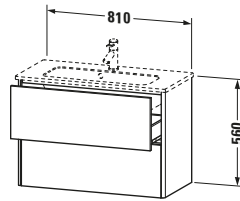

Waschtischunterbau wandhängend

Basis Angaben	
Langbezeichnung	Duravit XSquare Waschtischunterbau wandhängend, Basalt Matt, Rechteckig, Anzahl Schubkästen: 2, Tip-on Technik – XS416604343

Features	
Tip-on Technik	✓
Einrichtungssystem	Optional
Selbsteinzug mit Dämpfung	✓
Siphonausschnitt	✓
Schürze	✓

Spezifikationen	
Anzahl Schubkästen	2
Für Anzahl Waschtische	1
Compact	✓
Montagegrad	Montiert
Waschplatz	
Position Becken	Mitte
Montage	
Montageart	Montage unter Waschtisch / Wandhängend / Wandmontage
Farbe	
Farbwert	Basalt
Glanzgrad	Matt
Front	
Farbwert Front	Basalt
Glanzgrad Front	Matt
Korpus	
Glanzgrad Korpus	Matt
Material Korpus	Hochverdichtete Dreischicht-Holzspanplatte
Oberfläche Korpus	Dekor
Griff	
Ausführung Griff	Grifflos
Profil	
Farbe Profil	Chrom
Glanzgrad Profil	Hochglanz
Material Profil	Aluminium

Lieferumfang	
Montage	
Inkl. Befestigungsmaterial	✓
Technische Dokumentation	
Inkl. Montageanleitung	digital und gedruckt

Logistik	
Artikelgewicht	26,5 kg
Verkaufsverpackung	
Art Verkaufsverpackung	Karton
Menge / Verkaufsverpackung	1 Stk.
Ab Werk verpackt	✓
Breite Verkaufsverpackung inkl. Artikel	630 mm
Höhe Verkaufsverpackung inkl. Artikel	860 mm
Tiefe Verkaufsverpackung inkl. Artikel	565 mm
Gewicht Verkaufsverpackung inkl. Artikel	26,5 kg
Anzahl Packstücke	1

Vermaßung	
Breite / Länge	810 mm
Höhe	560 mm
Tiefe / Breite	388 mm
Min. Wandabstand	0 mm

Weitere Informationen finden Sie hier

<https://pro.duravit.de/p/XS416604343>