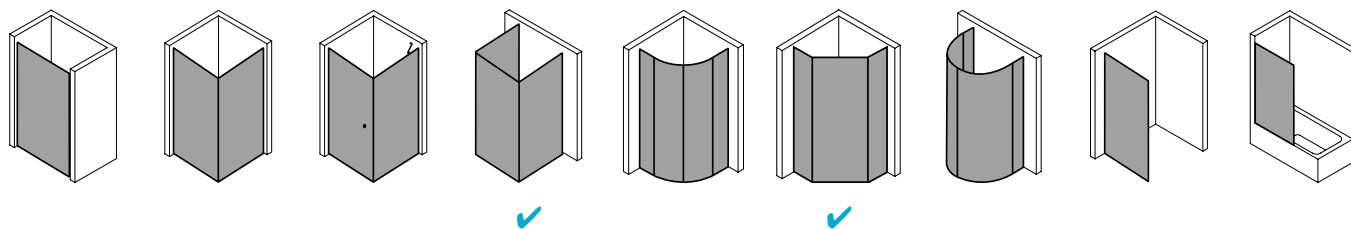

Produktbeschreibung

Sie wünschen sich pure Echtglas-Optik, die durch edle Profile und Beschläge einen angemessenen Rahmen bekommt? Willkommen in der Welt von PASA XP! Die klare und doch weiche Linienführung der Beschläge und die ergonomisch geformten Griffstangen zeichnen das PASA Design aus. Charakteristisch für die XP Ausführung: die dezenten Wandanschlussprofile ohne sichtbare Verschraubung. Die nach innen wie außen schwenkbaren Pendeltüren schenken Ihnen maximale Freiheit. Prämiertes Design, das sich dank einem intelligenten Ausgleichs- und Maßsystem passgenau in Ihre Badsituation fügt.

Technische Daten

Höhe	1850 mm
Breite	900 mm
Tiefe	31 mm
Oberfläche	Silber Hochglanz
Glas	ESG Klar
Beschichtung	CLEAN
Wanneneinbaumaß	880-910 mm
Glasaußenkante	855-885 mm
Anschlag	rechts
Türart	

Einbausituation