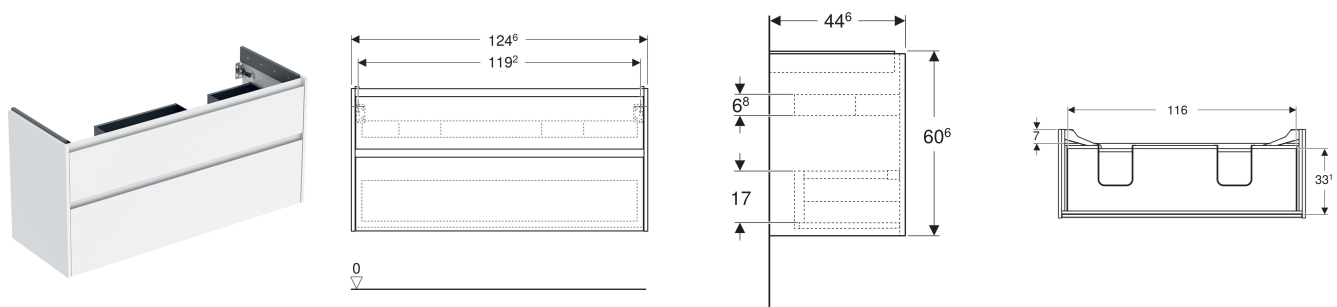

Geberit Renova Plan Unterschrank für Doppelwaschtisch, mit zwei Schubladen

EIGENSCHAFTEN

- Holz aus nachhaltiger Forstwirtschaft mit zertifizierter Herkunft
- Wandhängend
- Mit zwei Schubladen
- Griffmulde zum Öffnen
- Schublade mit Selbsteinzug
- Schublade mit Geruchsverschlussausschnitt
- Erweiterter Serviceraum
- Seidenmatte Oberflächen mit Anti-Fingerabdruck-Beschichtung
- Feuchtigkeitsbeständig
- Vormontiert geliefert

TECHNISCHE DATEN

Werkstoff	Hochverdichtete Dreischicht-Holzspanplatte
Schubladenbelastung max.	20 kg

LIEFERUMFANG

- Unterschrank für Doppelwaschtisch
- Befestigungsmaterial
- Montageschablone

ZUBEHÖR

- Geberit Handtuchhalter für Badezimmermöbel

- Geberit Magnethalter
- Geberit Lichtleiste für Schublade
- Geberit Doppellichtleiste für Schublade
- Geberit Handtuchhalter für Badezimmermöbel, Ecke rechtwinklig
- Geberit Handtuchhalter für Badezimmermöbel, Ecke abgerundet
- Geberit Schubladeneinsatz
- Geberit Einsatz für Geruchsverschlussausschnitt
- Geberit Schubladeneinsatz mit asymmetrischer H-Unterteilung
- Geberit Schubladeneinsatz mit H-Unterteilung
- Geberit Set Füße schmal

Art.-Nr.	Farbe / Oberfläche	B cm	Breite Waschtisch cm	H cm	T cm	Geruchsverschlussauschnitt	VE1 St.
504.033.DB.1 * Neu	sandgrau / lackiert seidenmatt	124.6	130	60.6	44.6	links und rechts	1

Neuer Artikel verfügbar ab 01.04.2026 * Auftragsbezogene Produktion