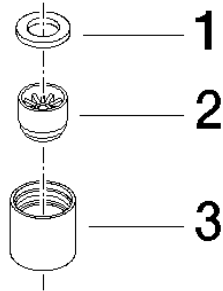

90 23 01 028 01

	Chrom	90 23 01 028 01-00
	Platin gebürstet	90 23 01 028 01-06
	Platin	90 23 01 028 01-08
	Messing (23kt Gold)	90 23 01 028 01-09

Luftsprudler Niederdruck M18x1G - Chrom

ERSATZTEILE

90 23 01 028 01

Luftsprudler Niederdruck M18x1G - Chrom

ERSATZTEILE

90 23 01 028 01

90 23 01 028 01

Ersatzteile für die
anderen
Oberflächenvarianten
finden Sie hier: Platin
gebürstet

Ersatzteilstückliste

Nr.	Artikelnummer	Benennung	Verbaumenge	Lieferzeit
2	09 29 03 017 90	Luftsprudlereinsatz Laminar Niederdruck Ø 15 x 16 mm -	1,00	2
1	90 14 05 020 00 90	Dichtung 16,7 x 10,0 x 2,0 mm -	1,00	2
3	09 23 01 028-00	Luftsprudlerhülse Ø 20 x 20 mm - Chrom	1,00	10