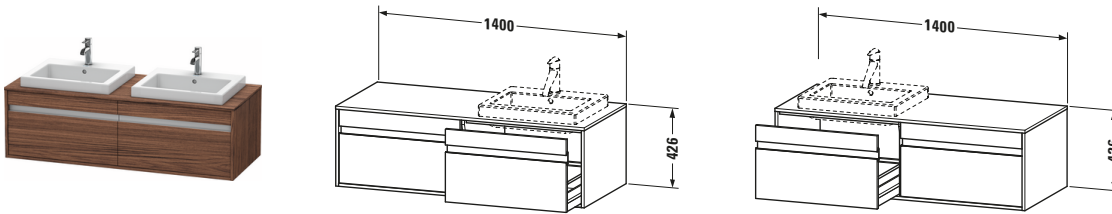

**Konsolenwaschtischunterbau wandhängend**

Basis Angaben	
Langbezeichnung	Duravit Ketho Konsolenwaschtischunterbau wandhängend, Nussbaum dunkel Matt, Rechteckig, Anzahl Ausschnitte: 2, Anzahl Auszüge: 2 – KT6797B2121

Spezifikationen	
Anzahl Ausschnitte	2
Anzahl Auszüge	2
Für Anzahl Waschtische	2
Montagegrad	Montiert

Waschplatz	
Position Becken	Links / Rechts

Montage	
Montageart	Wandhängend / Wandmontage

Farbe	
Farbwert	Nussbaum dunkel
Glanzgrad	Matt