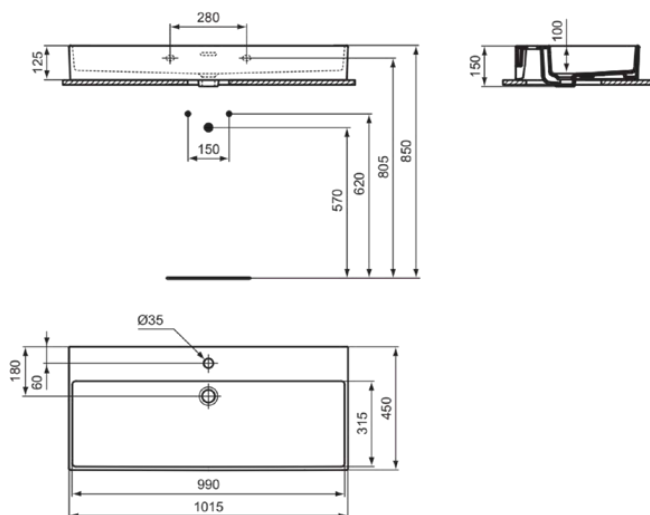

EXTRA

R0553V1

EXTRA | Waschtisch 1015x450x150 mm in weiß seidenmatt, 1 Hahnloch, mit Überlauf

Bild & Zeichnung

Allgemeine Informationen

Produktkategorie:	Waschtische
Produktart:	Waschtisch
Marke:	Ideal Standard
Kollektion:	EXTRA
Designer:	Palomba Serafini Associati
Colour:	V1 - Weiß Seidenmatt
Oberflächenbeschaffenheit:	satin
Höhe (mm):	150
Breite (mm):	1015
Ausladung (mm):	450
Befestigungsart:	Befestigungsschrauben
Nettogewicht (kg):	23.30
EAN Code:	3391500592780

Im Lieferumfang enthaltene Produkte

TT0299734: Ausschnittschablonen

Produktstandards & Zertifikate

Normen:	EN 14688
Declaration of Performance classification (DoP):	CL 25

Produktspezifikationen

Farbcode:	V1
Farbbeschreibung:	weiß seidenmatt
Eckmodell:	Nein
Geschliffene Rückseite:	Nein
Geschliffene Unterseite:	Ja
Barrierefreies Produkt:	Nein
Mit Kettenöse:	Nein
Material:	Keramik
Materialspezifikation:	Feinfeuerton
Anzahl von Hahnlöchern je Waschbecken:	1
Anzahl von Waschbecken:	1
Sichtbarer Überlauf:	Ja
PVD Technologie:	Nein
Platzsparendes Modell:	Nein
Ablagefläche:	Hinten
Oberflächenbeschaffenheit:	satin
Position des Hahnlochs:	Mitte
Form des Überlaufs:	Geschlitzt
Mit Rückwand:	Nein
Mit Verschlussstopfen:	Nein
Mit Überlauf:	Ja

EXTRA

R0553V1

EXTRA | Waschtisch 1015x450x150 mm in weiß seidenmatt, 1 Hahnloch, mit Überlauf

Produktspezifikationen

Mit Siphon:	Nein
Befestigungsmaterial im Lieferumfang enthalten:	Nein
Befestigungsart:	Befestigungsschrauben
Montageart:	wandhängend