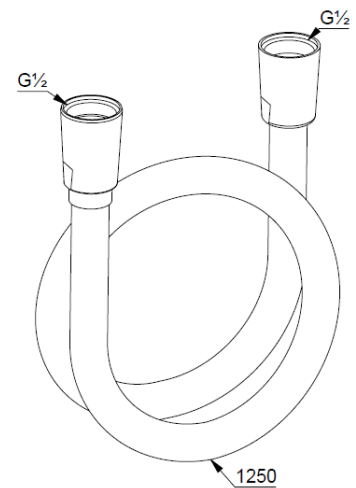

Technische Daten/ Technical Data

KLUDI SUPARAFLEX

Brauseschlauch

DN 15

Artikel- Nr.: 6107191-00

Oberfläche:

91 weiß/chrom

Artikeltext

Hersteller KLUDI GmbH & Co. KG

Typ: KLUDI SUPARAFLEX

Brauseschlauch

Artikel- Nr.: 6107191-00

Brauseschlauch

kunststoffummantelt

mit Metalleffekt

mit konischen Müttern

verdrehicher

G1/2 x G1/2 x 1250mm

Produktabbildung/ Product picture

Maßzeichnung/ Dimensional drawing

Durchfluss/ Flow rate