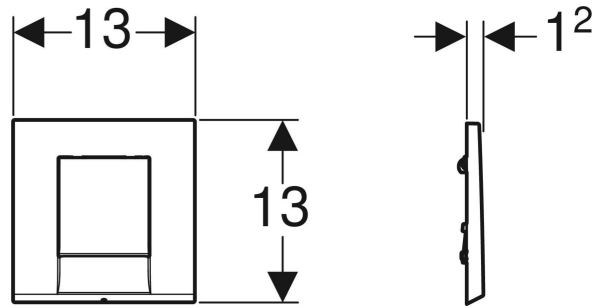

Geberit Bolero Betätigungsplatte, eckig, für Urinalsteuerung mit pneumatischer Spülauslösung

Art.-Nr.	Farbe / Oberfläche	Werkstoff	B cm	H cm	T cm	VE1 St.
241.912.21.1	chrom / glänzend	Zinkdruckguss	13	13	1.2	1