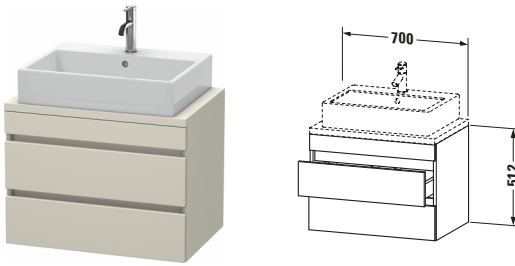

Konsolenwaschtischunterbau wandhängend

Basis Angaben	
Langbezeichnung	Duravit DuraStyle Konsolenwaschtischunterbau wandhängend, Taupe Matt, Rechteckig, Anzahl Schubkästen: 2 – DS530609191

Spezifikationen	
Anzahl Schubkästen	2
Für Anzahl Waschtische	1
Compact	✓
Montagegrad	Montiert

Waschplatz	
Position Becken	Mitte

Montage	
Montageart	Konsolenmontage / Wandhängend / Wandmontage

Farbe	
Farbwert	Taupe
Glanzgrad	Matt

Front	
Farbwert Front	Taupe
Glanzgrad Front	Matt

Korpus	
Glanzgrad Korpus	Matt
Material Korpus	Hochverdichtete Dreischicht-Holzspanplatte
Oberfläche Korpus	Dekor

Griff	
Ausführung Griff	Grifflos

Features	
Inneneinteilung	Optional
Selbsteinzug mit Dämpfung	✓
Siphonausschnitt	✓
Schürze	✓

Lieferumfang	
Montage	
Inkl. Befestigungsmaterial	✓
Technische Dokumentation	
Inkl. Montageanleitung	digital und gedruckt

Vermaßung	
Breite / Länge	700 mm
Höhe	512 mm
Tiefe / Breite	478 mm
Min. Wandabstand	20 mm

Passende Produkte	
Passende Artikel	
	Raumsparsiphon # 005076 Universal
	Inneneinteilung # UV9846 Universal

Notwendige Artikel	
	Konsole # DS101C DuraStyle
	Konsole # DS105C DuraStyle
	Konsole # DS100C DuraStyle
	Konsole # DS104C DuraStyle