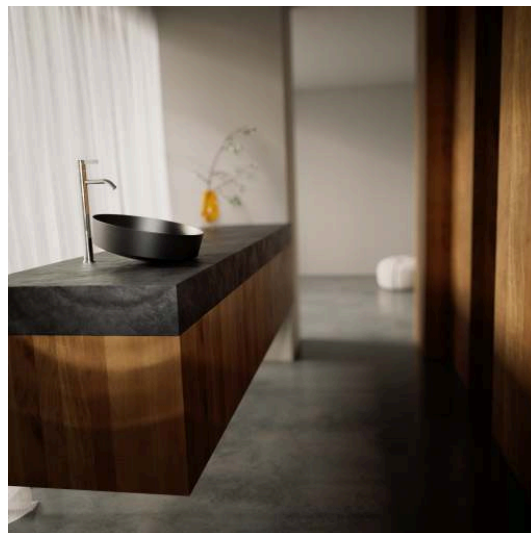

TENDO

Waschtisch-Schale, glasierter Stahl, ohne Armaturenbank, ohne Hahnloch, ohne Überlauf, inklusive Befestigungsset, Schaftventil

MASSE

Länge	400 mm
Breite	400 mm
Höhe	195 mm

FARBEN UND OBERFLÄCHEN

<input type="checkbox"/>	000 Weiss
--------------------------	-----------

AUSFÜHRUNGEN

112 - ohne Hahnloch, ohne Überlauf

Ablaufventil : Enthalten
 Back glazed
 Beckenbreite (mm) : 400
 Beckenlänge (mm) : 400
 Beckenposition : In der Mitte
 Befestigungsatz : Enthalten

Einbauart : Aufgesetzt
 Form : Rund
 Gewicht (kg) : 5,5
 Hahnloch : Ohne Hahnlöcher
 Interne Form : Rund
 Material : Glasierter Stahl

Nettogewicht in kg : 5,5
 Ohne Überlauf
 Plug and Waste : Enthalten
 Unterseite glasiert
 Überlauf-Typ : Standard

TECHNISCHE ZEICHNUNGEN

TENDO

Tendo besticht durch seine einzigartige, geneigte Form, die dem Waschplatz eine fast tänzerische Leichtigkeit verleiht. Das Becken setzt einen besonderen Akzent im Bad und verbindet ästhetische Eleganz mit hoher Funktionalität. Die Form wirkt einladend, als neige es sich einem sanft entgegen - eine gestalterische Geste, die zugleich ergonomisch überzeugt. Die gekippte Oberfläche sorgt für einen natürlichen Wasserfluss, der an einen Wasserfall erinnert und das Wascherlebnis spielerisch bereichert. Tendo steht für erfrischende Einfachheit, die sowohl optisch als auch funktional begeistert.