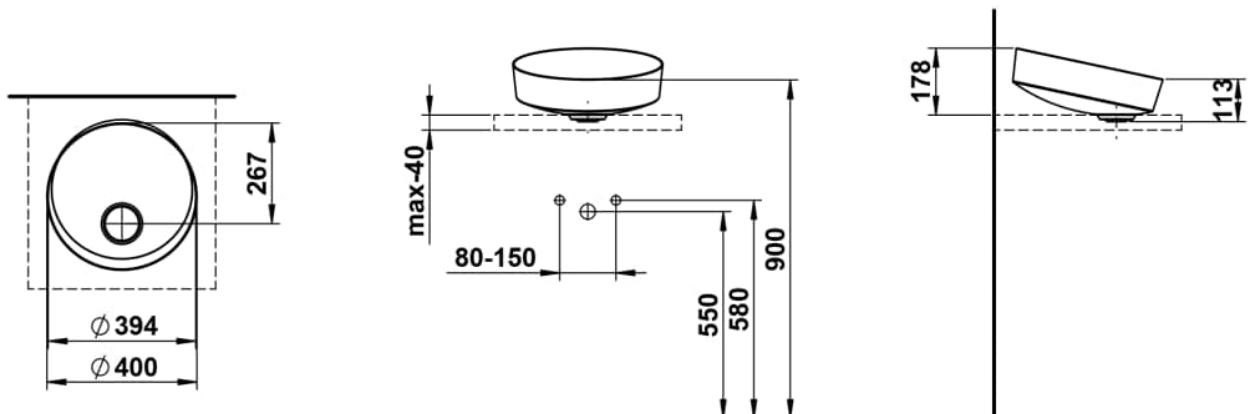

TENDO

Waschtisch-Schale, glasierter Stahl, ohne Armaturenbank, ohne Hahnloch, ohne Überlauf, inklusive Befestigungsset, Schaftventil

MASSE

Länge	400 mm
Breite	400 mm
Höhe	195 mm

FARBEN UND OBERFLÄCHEN

<input type="checkbox"/>	000 Weiss
--------------------------	-----------

AUSFÜHRUNGEN

112 - ohne Hahnloch, ohne Überlauf

Ablaufventil : Enthalten
 Back glazed
 Beckenbreite (mm) : 400
 Beckenlänge (mm) : 400
 Beckenposition : In der Mitte
 Befestigungsatz : Enthalten

Einbauart : Aufgesetzt
 Form : Rund
 Gewicht (kg) : 5,5
 Hahnloch : Ohne Hahnlöcher
 Interne Form : Rund
 Material : Glasierter Stahl

Nettogewicht in kg : 5,5
 Ohne Überlauf
 Plug and Waste : Enthalten
 Unterseite glasiert
 Überlauf-Typ : Standard

TECHNISCHE ZEICHNUNGEN

TENDO

Tendo besticht durch seine einzigartige, geneigte Form, die dem Waschplatz eine fast tänzerische Leichtigkeit verleiht. Das Becken setzt einen besonderen Akzent im Bad und verbindet ästhetische Eleganz mit hoher Funktionalität. Die Form wirkt einladend, als neige es sich einem sanft entgegen - eine gestalterische Geste, die zugleich ergonomisch überzeugt. Die gekippte Oberfläche sorgt für einen natürlichen Wasserfluss, der an einen Wasserfall erinnert und das Wascherlebnis spielerisch bereichert. Tendo steht für erfrischende Einfachheit, die sowohl optisch als auch funktional begeistert.