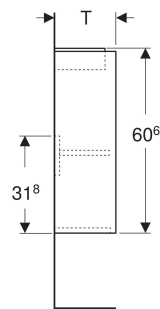

Geberit Renova Compact Unterschrank für Handwaschbecken, mit einer Tür, verkürzte Ausladung

EIGENSCHAFTEN

- Holz aus nachhaltiger Forstwirtschaft mit zertifizierter Herkunft
- Wandhängend
- Verkürzte Ausladung
- Mit einer Tür
- Anschlagseite links oder rechts
- Griffmulde zum Öffnen
- Tür mit Dämpfungsmechanismus
- Mit einem versetzbaren Einlegeboden

ZUBEHÖR

- Geberit Magnethalter
- Geberit Set Füße schmal

Art.-Nr.	Farbe / Oberfläche	B cm	B1 cm	B2 cm	Breite Waschtisch cm	H cm	T cm	T1 cm	Tür	VE1 St.
504.081.01.1 Neu	weiß / lackiert seidenglänzend	41.2	35.8	38	45	60.6	20.1	16.6	Anschlag links oder rechts	1