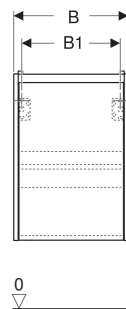

Geberit Renova Compact Unterschrank für Handwaschbecken, mit einer Tür, verkürzte Ausladung

EIGENSCHAFTEN

- Holz aus nachhaltiger Forstwirtschaft mit zertifizierter Herkunft
- Wandhängend
- Verkürzte Ausladung
- Mit einer Tür
- Anschlagseite links oder rechts
- Griffmulde zum Öffnen
- Tür mit Dämpfungsmechanismus
- Mit einem versetzbaren Einlegeboden

- Seidenmatte Oberflächen mit Anti-Fingerabdruck-Beschichtung
- Feuchtigkeitsbeständig
- Vormontiert geliefert

TECHNISCHE DATEN

Werkstoff

Hochverdichtete Dreischicht-Holzspanplatte

LIEFERUMFANG

- Unterschrank für Handwaschbecken
- Einlegeboden
- Befestigungsmaterial

ZUBEHÖR

- Geberit Magnethalter
- Geberit Set Füße schmal

Art.-Nr.	Farbe / Oberfläche	B cm	B1 cm	B2 cm	Breite Waschtisch cm	H cm	T cm	T1 cm	Tür	VE1 St.
504.081.01.1 Neu	weiß / lackiert seidenglänzend	41.2	35.8	38	45	60.6	20.1	16.6	Anschlag links oder rechts	1