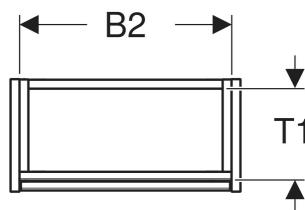

Geberit Renova Compact Unterschrank für Handwaschbecken, mit einer Tür, verkürzte Ausladung

EIGENSCHAFTEN

- Holz aus nachhaltiger Forstwirtschaft mit zertifizierter Herkunft
- Wandhängend
- Verkürzte Ausladung
- Mit einer Tür
- Anschlagseite links oder rechts
- Griffmulde zum Öffnen
- Tür mit Dämpfungsmechanismus
- Mit einem versetzbaren Einlegeboden

- Seidenmatte Oberflächen mit Anti-Fingerabdruck-Beschichtung
- Feuchtigkeitsbeständig
- Vormontiert geliefert

TECHNISCHE DATEN

Werkstoff

Hochverdichtete Dreischicht-Holzspanplatte

LIEFERUMFANG

- Unterschrank für Handwaschbecken
- Einlegeboden
- Befestigungsmaterial

ZUBEHÖR

- Geberit Magnethalter
- Geberit Set Füße schmal

Art.-Nr.	Farbe / Oberfläche	B cm	B1 cm	B2 cm	Breite Waschtisch cm	H cm	T cm	T1 cm	Tür	VE1 St.
504.081.01.1 Neu	weiß / lackiert seidenglänzend	41.2	35.8	38	45	60.6	20.1	16.6	Anschlag links oder rechts	1