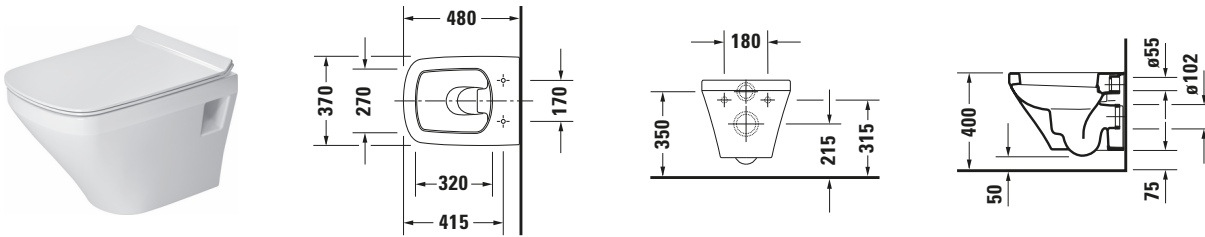

DuraStyle # 2539092000

Design by Matteo Thun & Antonio Rodriguez

Wand WC

Basis Angaben	
Langbezeichnung	Duravit DuraStyle Wand WC Compact, 480 mm, Weiß Hochglanz, Tiefspüler, Spülrand: geschlossen, HygieneGlaze, 4,5 l, Abgang: waagrecht – 2539092000

Spezifikationen	
Farbe	
Farbwert	Weiß
Innenfarbe	Weiß
Aussenfarbe	Weiß
Glanzgrad	Hochglanz
Glanzgrad Innen	Hochglanz
Glanzgrad Außen	Hochglanz
Spülung	
Spülform	Tiefspüler
Spülrand	geschlossen
Unified Water Label (UWL) Klasse	1
Große Spülwassermenge	4,5 l
Ablauf	
Abgang	waagrecht
Relevante Zertifikate	
Unified Water Label (UWL) Klasse	1

Features	
Oberflächenveredelung	
HygieneGlaze	✓

Logistik	
Artikelgewicht	22,5 kg

Passende Produkte	
Passende Artikel	
	WC-Sitz # 006371 DuraStyle
	WC-Sitz # 006379 DuraStyle
	Befestigung # 0065001000 Universal
	Befestigung # 0065000000 Universal
	Schallschutz-Set # 0050900000 Universal

Beschreibungstexte	
Ausschreibungstext	<p>Duravit DuraStyle Wand WC Compact Weiß Hochglanz 480 mm, Designer: Matteo Thun & Antonio Rodriguez, Spülform: Tiefspüler, Spülrand: geschlossen, Sanitärkeramik, Wandhängend, Abgang: waagrecht, Große Spülwassermenge: 4,5 l, Befestigung inklusive: Nein, Unified Water Label (UWL) Klasse: 1, CE-Kennzeichen-1: EN 997, EAN Nr.: 4053424325286, Artikelgewicht: 22,5 kg, Abmessungen (Breite / Länge x Tiefe / Breite x Höhe): 370 x 480 x 350 mm, HygieneGlaze, Artikel Nr.: 2539092000</p>