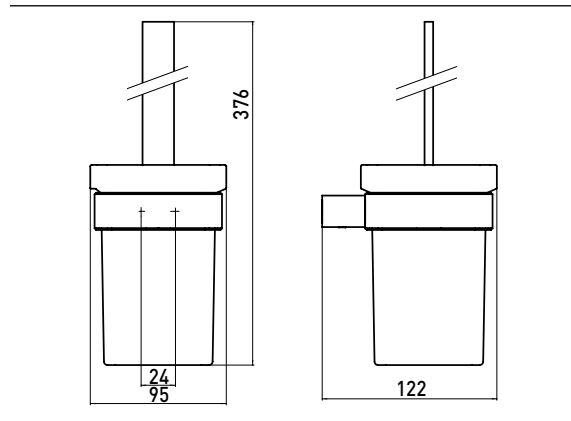

## PRODUKTINFORMATION

Toilettenbürstengarnitur, Kristallglas satiniert, Bürstengriff chrom mit passendem Bürstenkopf -  
Chrom: weiß und schwarz, Schwarz: schwarz, Wandmodell chrom

Art.-Nr.0515 001 00