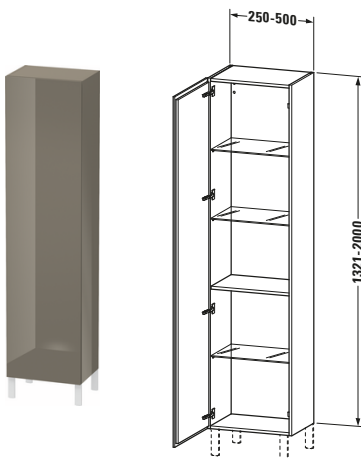

# L-Cube # LC1191L8989

Design by Christian Werner

## Hochschrank

Basis Angaben	
Langbezeichnung	Duravit L-Cube Hochschrank Individual, Flanell Grau Hochglanz, Rechteckig, Anzahl Türen: 1 – LC1191L8989
Artikel Nr.	LC1191L8989

Spezifikationen	
<b>Tür</b>	
Anzahl Türen	1
Türanschlag	Links
<b>Böden</b>	
Anzahl Glasfachböden	3
Anzahl Holzfachböden	1
<b>Montage</b>	
Montageart	Wandhängend / Wandmontage
Montagegrad	Montiert
<b>Farbe</b>	
Farbwert	Flanell Grau
Glanzgrad	Hochglanz
<b>Front</b>	
Farbwert Front	Flanell Grau
Glanzgrad Front	Hochglanz
Material Front	Hochverdichtete MDF-Platte
<b>Korpus</b>	
Farbwert Korpus	Flanell Grau
Glanzgrad Korpus	Hochglanz
Material Korpus	Hochverdichtete MDF-Platte
Oberfläche Korpus	Lack
<b>Griff</b>	
Ausführung Griff	Grifflos

### Lieferumfang

Montage	
Inkl. Befestigungsmaterial	✓

Technische Dokumentation	
Inkl. Montageanleitung	digital und gedruckt

Logistik	
Artikelgewicht	52 kg

Verkaufsverpackung	
Art Verkaufsverpackung	Karton
Menge / Verkaufsverpackung	1 Stk.
Ab Werk verpackt	✓
Breite Verkaufsverpackung inkl. Artikel	550 mm
Höhe Verkaufsverpackung inkl. Artikel	2040 mm
Tiefe Verkaufsverpackung inkl. Artikel	410 mm
Gewicht Verkaufsverpackung inkl. Artikel	59 kg
Anzahl Packstücke	1

### Passende Produkte

Passende Artikel	
	Sockelfuß # UV9993 Universal
	Sockelfuß # UV9991 Universal

Vermaßung	
Breite / Länge	500 mm
Min. Variable Breite / Länge	250 mm
Max. Variable Breite / Länge	500 mm
Höhe	2000 mm
Tiefe / Breite	360 mm
Min. Wandabstand	50 mm
Min. Abstand Anbau Möbel	50 mm