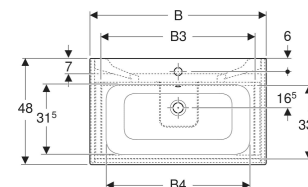

Geberit Renova Plan Set Möbelwaschtisch schmaler Rand, mit Unterschrank, zwei Schubladen

EIGENSCHAFTEN

- Holz aus nachhaltiger Forstwirtschaft mit zertifizierter Herkunft
- Wandhängend
- Mit zwei Schubladen
- Griffmulde zum Öffnen
- Schublade mit Selbsteinzug
- Schublade mit Geruchsverschlussausschnitt
- Erweiterter Serviceraum
- Seidenmatte Oberflächen mit Anti-Fingerabdruck-Beschichtung
- Feuchtigkeitsbeständig
- Vormontiert geliefert

TECHNISCHE DATEN

Werkstoff

Sanitärkeramik /
Hochverdichtete Dreischicht-
Holzspanplatte

Schubladenbelastung max.

20 kg

LIEFERUMFANG

- Möbelwaschtisch
- Unterschrank für Möbelwaschtisch
- Befestigungsmaterial
- Montageschablone

<i>Art.-Nr.</i>	<i>Farbe / Oberfläche</i>	<i>Hahnloch</i>	<i>Überlauf</i>	<i>B</i> cm	<i>B1</i> cm	<i>B2</i> cm	<i>B3</i> cm	<i>B4</i> cm	<i>Breite Waschtisch</i> cm	<i>H</i> cm	<i>T</i> cm	<i>VE1</i> St.
504.038.00.1 Neu	Waschtisch: weiß Korpus, Front: weiß / lackiert seidenmatt	mittig	sichtbar, symmetrisch	55	53.8	48.4	41.4	49	55	62.1	48	1