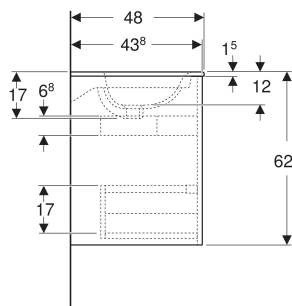

Geberit Renova Plan Set Möbelwaschtisch schmaler Rand, mit Unterschrank, zwei Schubladen

EIGENSCHAFTEN

- Holz aus nachhaltiger Forstwirtschaft mit zertifizierter Herkunft
- Wandhängend
- Mit zwei Schubladen
- Griffmulde zum Öffnen
- Schublade mit Selbsteinzug
- Schublade mit Geruchsverschlussausschnitt
- Erweiterter Serviceraum
- Seidenmatte Oberflächen mit Anti-Fingerabdruck-Beschichtung
- Feuchtigkeitsbeständig
- Vormontiert geliefert

TECHNISCHE DATEN

Werkstoff

Sanitärkeramik /
Hochverdichtete Dreischicht-
Holzspanplatte

Schubladenbelastung max.

20 kg

LIEFERUMFANG

- Möbelwaschtisch
- Unterschrank für Möbelwaschtisch
- Befestigungsmaterial
- Montageschablone

<i>Art.-Nr.</i>	<i>Farbe / Oberfläche</i>	<i>Hahnloch</i>	<i>Überlauf</i>	<i>B</i> cm	<i>B1</i> cm	<i>B2</i> cm	<i>B3</i> cm	<i>B4</i> cm	<i>Breite Waschtisch</i> cm	<i>H</i> cm	<i>T</i> cm	<i>VE1</i> St.
504.038.00.1 Neu	Waschtisch: weiß Korpus, Front: weiß / lackiert seidenmatt	mittig	sichtbar, symmetrisch	55	53.8	48.4	41.4	49	55	62.1	48	1