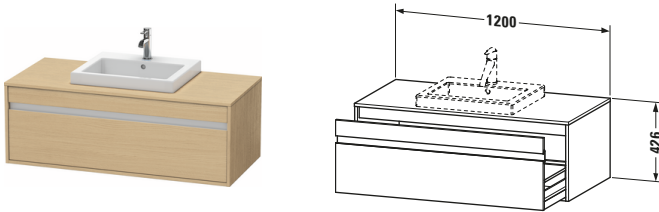

Konsolenwaschtischunterbau wandhängend

Basis Angaben	
Langbezeichnung	Duravit Ketho Konsolenwaschtischunterbau wandhängend, Eiche Natur Matt, Rechteckig, Anzahl Ausschnitte: 1, Anzahl Auszüge: 1 – KT679603030

Spezifikationen	
Anzahl Ausschnitte	1
Anzahl Auszüge	1
Für Anzahl Waschtische	1
Montagegrad	Montiert

Waschplatz	
Position Becken	Mitte

Montage	
Montageart	Wandhängend / Wandmontage

Farbe	
Farbwert	Eiche Natur
Glanzgrad	Matt