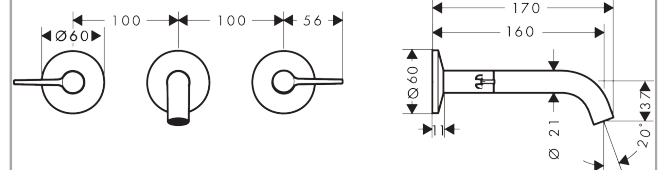

AXOR One

3-Loch Waschtischarmatur Unterputz für Wandmontage mit Auslauf 160 mm und Hebelgriffen

Oberfläche: **Edelstahl Optic** Artikelnummer: **48150800**

Beschreibung

Merkmale

- besteht aus: 3-Loch Waschtischarmatur Unterputz für Wandmontage, Ablaufgarnitur
- Ausladung: 160 mm
- Griffvariante: Hebelgriff
- Strahlart: Normalstrahl
- maximale Durchflussmenge bei 3 bar: 5 l/min
- Keramikventile heiß/kalt 90°
- für Durchlauferhitzer geeignet
- unverschleißbare Ablaufgarnitur
- Anschlussart: Grundkörper
- Anschlussgröße: DN15
- EU-Taxonomie: max. 6 l/min - wesentlicher Beitrag (SC) möglich

Technologie

Produktabbildung

Maßzeichnung

Durchflussdiagramm

Die Verbrauchswerte wurden praxisnah mit den dazugehörigen Armaturen (Thermostat/Mischer/ Unterputzventil) gemessen.