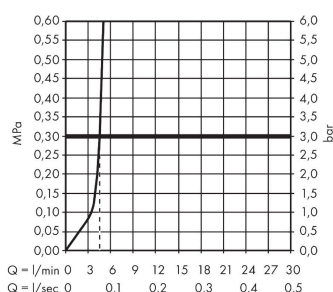

Technologie

Produktabbildung

Maßzeichnung

Durchflussdiagramm

Die Verbrauchswerte wurden praxisnah mit den dazugehörigen Armaturen (Thermostat/Mischer/ Unterputzventil) gemessen.