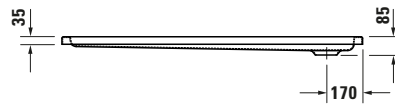

**Duschwanne**

Basis Angaben	
Langbezeichnung	Duravit D-Code Duschwanne 1400x750 mm Weiß, Material: Sanitäracryl – 720258000000001

Spezifikationen	
<b>Farbe</b>	
Farbwert	Weiß
Glanzgrad	Glänzend
<b>Material</b>	
Material	Sanitäracryl

Vermaßung	
Breite / Länge	1400 mm
Tiefe / Breite	750 mm

Logistik	
Artikelgewicht	23 kg

Passende Produkte	
<b>Passende Artikel</b>	
	Wannenanker # 790103000000000 Universal
	Schallschutz-Set # 791369000000000 Universal
	Duschwannenablauf # 791260000001000 D-Code
	Wandprofil # 790126000000000 Universal
	Fußgestell # 790100000000000 Universal

Beschreibungstexte	
Ausschreibungstext	Duravit D-Code Duschwanne Weiß, Designer: sieger de- sign, Sanitäracryl, CE- Kennzeichen-1: EN 14527, EAN Nr.: 4063382159373, Arti- kelgewicht: 23 kg, Ab- messungen (Breite / Länge x Tiefe / Breite x Höhe): 1400 x 750 x 85 mm, Antislip, Artikel Nr.: 720258000000001, Passende Artikel: Wannenanker, Schall- schutz-Set, Dusch- wannenablauf, Wand- profil, Fußgestell; Arti- kel Nr.: 790103000000000, 791369000000000, 791260000001000, 790126000000000, 790100000000000; Modell Nr.: 790103, 791369, 791260, 790126, 790100