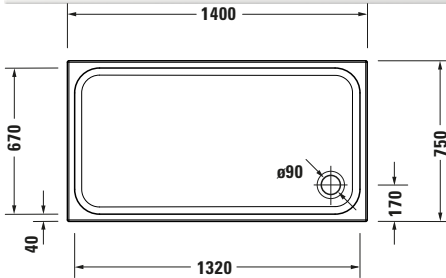

**Duschwanne**

Basis Angaben	
Langbezeichnung	Duravit D-Code Duschwanne 1400x750 mm Weiß, Material: Sanitäracryl – 720258000000001

Spezifikationen	
<b>Farbe</b>	
Farbwert	Weiß
Glanzgrad	Glänzend
<b>Material</b>	
Material	Sanitäracryl

Vermaßung	
Breite / Länge	1400 mm
Tiefe / Breite	750 mm

Logistik	
Artikelgewicht	23 kg

Passende Produkte	
<b>Passende Artikel</b>	
	Wannenanker # 790103000000000 Universal
	Schallschutz-Set # 791369000000000 Universal
	Duschwannenablauf # 791260000001000 D-Code
	Wandprofil # 790126000000000 Universal
	Fußgestell # 790100000000000 Universal

Beschreibungstexte	
Ausschreibungstext	Duravit D-Code Duschwanne Weiß, Designer: sieger de- sign, Sanitäracryl, CE- Kennzeichen-1: EN 14527, EAN Nr.: 4063382159373, Arti- kelgewicht: 23 kg, Ab- messungen (Breite / Länge x Tiefe / Breite x Höhe): 1400 x 750 x 85 mm, Antislip, Artikel Nr.: 720258000000001, Passende Artikel: Wannenanker, Schall- schutz-Set, Dusch- wannenablauf, Wand- profil, Fußgestell; Arti- kel Nr.: 790103000000000, 791369000000000, 791260000001000, 790126000000000, 790100000000000; Modell Nr.: 790103, 791369, 791260, 790126, 790100